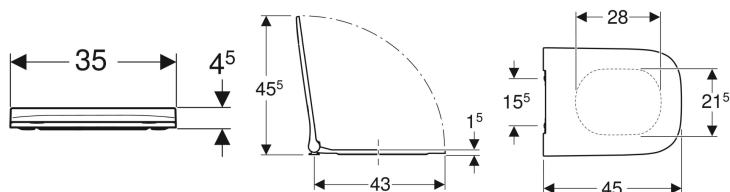

**Geberit Smyle Square WC-Sitz schmales Design, Sandwichform**

Beispielbild

**Eigenschaften**

- Schlankes Design
- Sandwichform
- Antibakteriell

**Technische Daten**

Werkstoff	Duroplast
Befestigungsabstand	15.5 cm