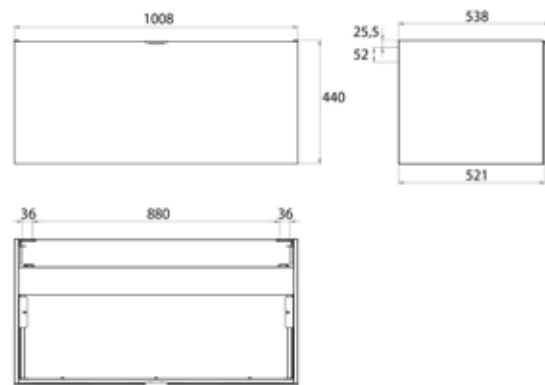

PRODUKTINFORMATION

Waschtisch-Unterschrank, 1.000 mm. Korpus aus Lackfronten, Hochglanz, passend zu den Waschtischen 9577 114 30/31/32/33. Auszug mit Glasfront (ESG) und Griff in chrom. schwarz

Art.-Nr.9583 275 20