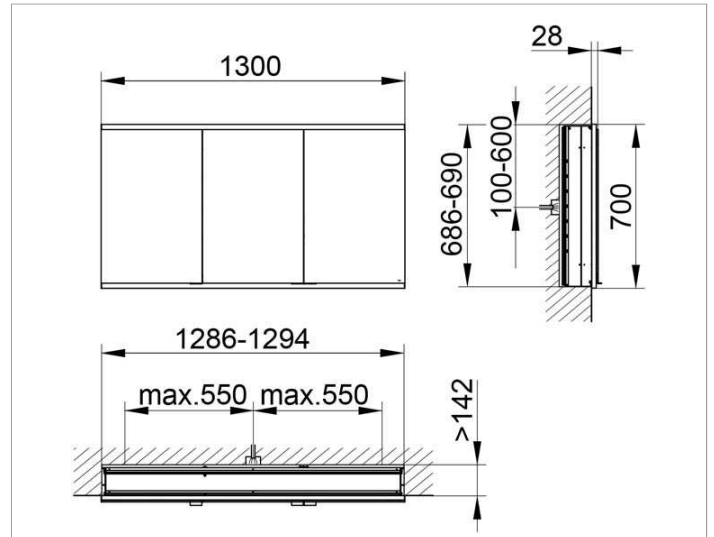

Royal Modular 2.0  
800300130100300 Spiegelschrank

**PRODUKT**

**ZEICHNUNG**

**OBERFLÄCHE**

silber-eloxiert

**ABMESSUNG**

1300 x 700 x 160 mm