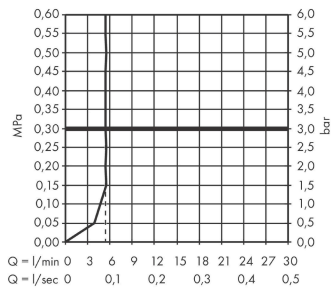

Pulsify S

Brauseset 100 1jet EcoSmart+ mit Brausestange 65 cm

Oberfläche: **Mattweiß** Artikelnummer: **24373700**

Beschreibung

Merkmale

- besteht aus: Stabhandbrause, Brausestange, Brauseschlauch, Handbrausehalterung
- Brausekopfgröße: 98 x 24 mm
- Strahlart: PowderRain
- maximale Durchflussmenge bei 3 bar: 5,4 l/min
- Mindestfließdruck: 0,5 bar
- höhenverstellbare Handbrausehalterung mit Push Schieber
- Handbrausehalterung aus Kunststoff/Metall
- Wandbefestigung: Schraubbefestigung
- Wandstützen aus Kunststoff
- Gesamtlänge Brausestange: 663 mm
- Bohrabstand 627 mm
- Brauseschlauch mit beidseitig konischer Mutter
- brauseseitiger Drehwirbel gegen lästiges Verdrehen des Brauseschlauches
- Schieberarretierung: Handbrausehalterung mit Arretierung

Technologie

Produktabbildung

Maßzeichnung

Pulsify S
Brauseset 100 1jet EcoSmart+ mit Brausestange 65 cm
 Oberfläche: **Mattweiß** Artikelnummer: **24373700**

Durchflussdiagramm

Die Verbrauchswerte wurden praxisnah mit den dazugehörigen Armaturen (Thermostat/Mischer/Unterputzventil) gemessen.