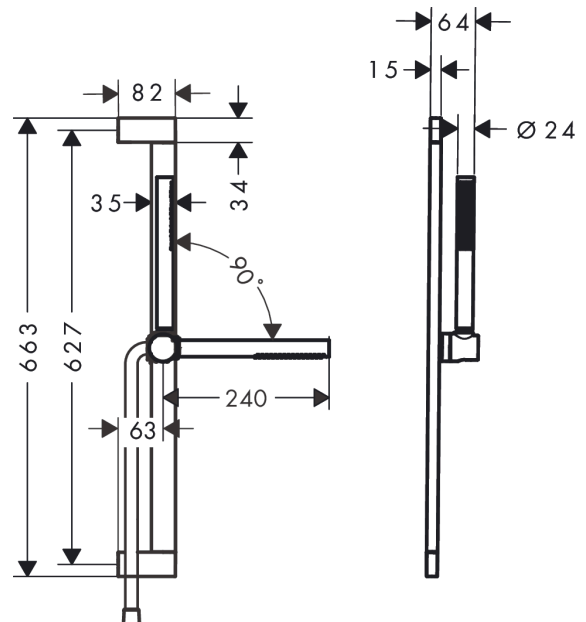

Pulsify S

Brauseset 100 1jet EcoSmart+ mit Brausestange 65 cm

Oberfläche: **Mattweiß** Artikelnummer: **24373700**

Beschreibung

Merkmale

- besteht aus: Stabhandbrause, Brausestange, Brauseschlauch, Handbrausehalterung
- Brausekopfgröße: 98 x 24 mm
- Strahlart: PowderRain
- maximale Durchflussmenge bei 3 bar: 5,4 l/min
- Mindestfließdruck: 0,5 bar
- höhenverstellbare Handbrausehalterung mit Push Schieber
- Handbrausehalterung aus Kunststoff/Metall
- Wandbefestigung: Schraubbefestigung
- Wandstützen aus Kunststoff
- Gesamtlänge Brausestange: 663 mm
- Bohrabstand 627 mm
- Brauseschlauch mit beidseitig konischer Mutter
- brauseseitiger Drehwirbel gegen lästiges Verdrehen des Brauseschlauches
- Schieberarretierung: Handbrausehalterung mit Arretierung

Technologie

Produktabbildung

Maßzeichnung

Pulsify S
Brauseset 100 1jet EcoSmart+ mit Brausestange 65 cm
 Oberfläche: **Mattweiß** Artikelnummer: **24373700**

Durchflussdiagramm

Die Verbrauchswerte wurden praxisnah mit den dazugehörigen Armaturen (Thermostat/Mischer/Unterputzventil) gemessen.