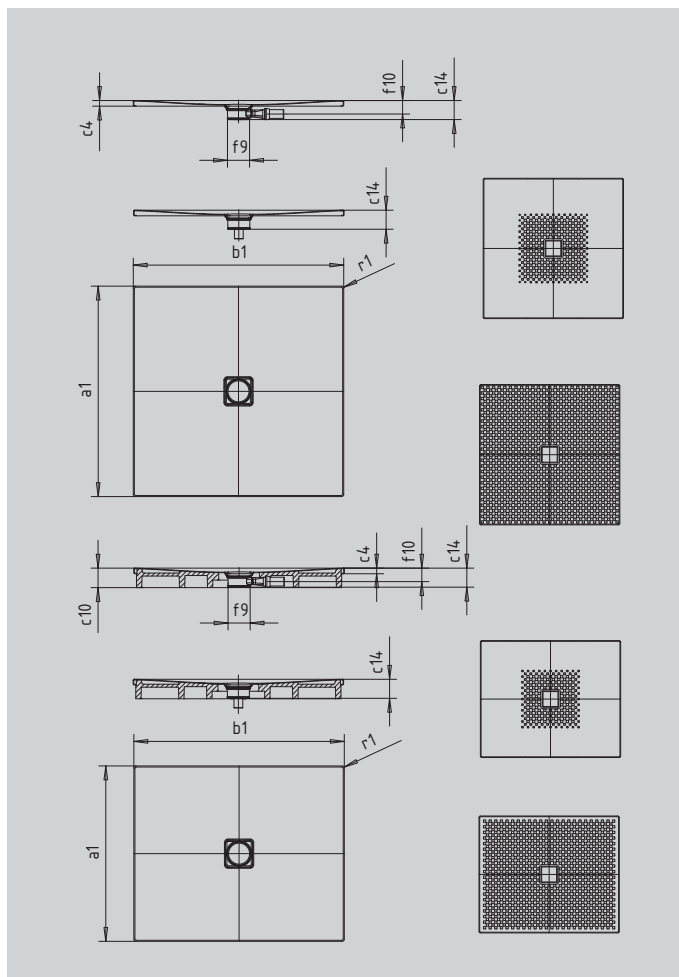

CONOFLAT

- klares, puristisches Design
- höchster Standkomfort durch flachen, emaillierten Ablaufdeckel, der bündig in die Durchfläche eingelassen ist
- absolut bodengleich einbaubar
- die ideale Ergänzung zur CONODUO-Badewanne und dem CONO Waschtisch
- designed by Sottsass Associati
- aus KALDEWEI Stahl-Emaile

Abbildung ähnlich

SECURE⁺

Modell		856
Äußere Länge	a_1	900 mm
Äußere Breite	b_1	1500 mm
Tiefe Innen	c_1	23 mm
Randhöhe	c_4	32 mm
Höhe mit Wannenträger extraflach	c_{16}	49 mm
Durchmesser Ablaufloch	f_9	Ø 120 mm
Anschlusshöhe Siphon	f_{10}	76 mm
Äußerer Radius	r_1	12 mm
Nettogewicht		35 kg
Antislip		492 x 492 mm
Vollantislip		836 x 1412 mm
SECURE PLUS		Vollflächig