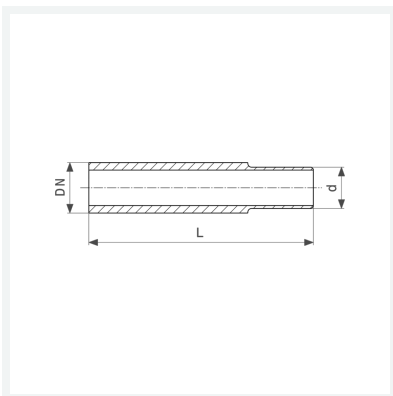

Prestabo-Anschweißstück
- Einsteckende, Anschweißende
Modell 1105

Artikel 641 863

Eigenschaften

Rohraußendurchmesser	d	15
Durchmesser Nominal	DN	10
Länge	L	120 mm
Gewicht	87,9 g	
Volumen	165,76 cm ³	
Werkstoff	Stahl unlegiert, nicht verzinkt	