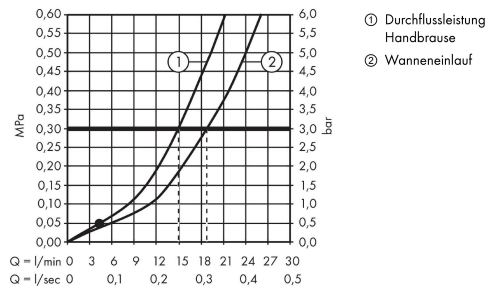

PuraVida

3-Loch Einhebel-Wannenrandmischer

Oberfläche: **Weiß/Chrom** Artikelnummer: **15432400**

Beschreibung

Merkmale

- besteht aus: 3-Loch Einhebel-Wannenrandmischer, Stabhandbrause, Brausehalter
- 2 Verbraucher
- Ausladung: 229 mm
- Strahlart Armatur: Normalstrahl
- Strahlart Handbrause: RainAir
- maximale Ausziehlänge Handbrause: 1,10 m
- maximale Durchflussmenge bei 3 bar: 19 l/min
- Durchfluss für Wanneneinlauf bei 3 bar: 19 l/min
- Durchfluss für Handbrause bei 3 bar: 15 l/min
- Keramikmischsystem
- Temperaturbegrenzung einstellbar
- Rückflussverhinderer
- Anschlussgröße: DN15
- Anschlussart: Grundkörper
- Wannenrandmontage
- min. Betriebsdruck: 1 bar
- max. Betriebsdruck: 10 bar

Technologie

Produktabbildung

Maßzeichnung

PuraVida

3-Loch Einhebel-Wannenrandmischer

Oberfläche: Weiß/Chrom Artikelnummer: 15432400

Durchflussdiagramm

PuraVida