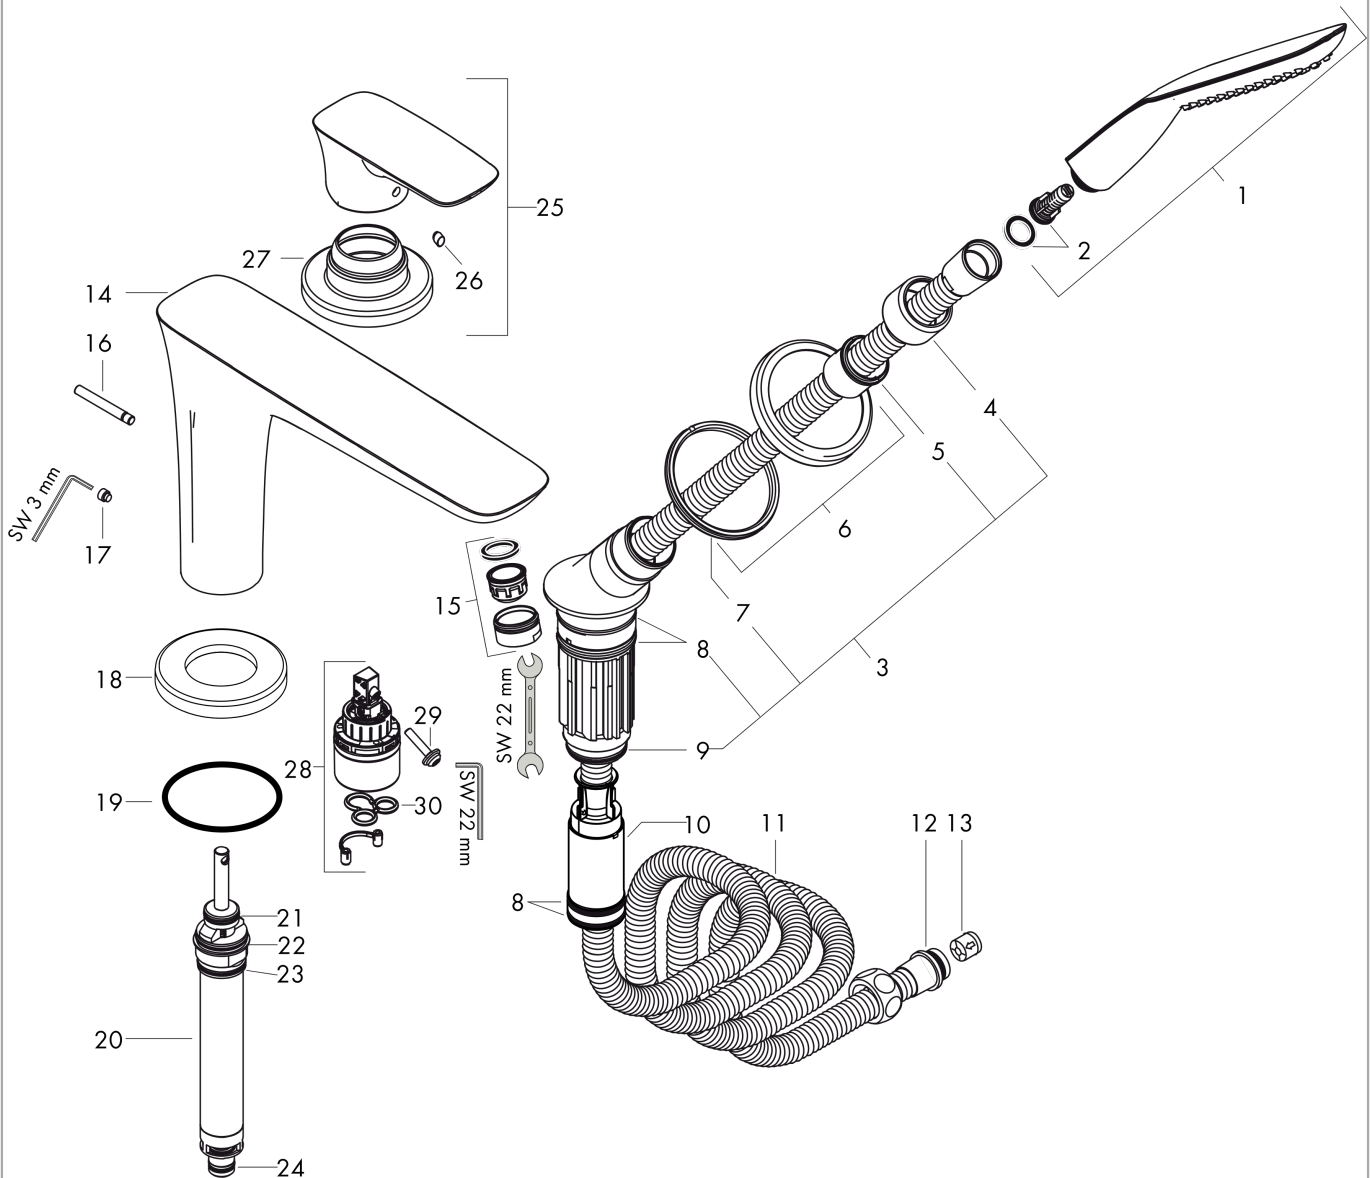

PuraVida

3-Loch Einhebel-Wannenrandmischer

Oberfläche: **Weiß/Chrom** Artikelnummer: **15432400**

Beschreibung

Merkmale

- besteht aus: 3-Loch Einhebel-Wannenrandmischer, Stabhandbrause, Brausehalter
- 2 Verbraucher
- Ausladung: 229 mm
- Strahlart Armatur: Normalstrahl
- Strahlart Handbrause: RainAir
- maximale Ausziehlänge Handbrause: 1,10 m
- maximale Durchflussmenge bei 3 bar: 19 l/min
- Durchfluss für Wanneneinlauf bei 3 bar: 19 l/min
- Durchfluss für Handbrause bei 3 bar: 15 l/min
- Keramikmischsystem
- Temperaturbegrenzung einstellbar
- Rückflussverhinderer
- Anschlussgröße: DN15
- Anschlussart: Grundkörper
- Wannenrandmontage
- min. Betriebsdruck: 1 bar
- max. Betriebsdruck: 10 bar

Technologie

Produktabbildung

Maßzeichnung

PuraVida

3-Loch Einhebel-Wannenrandmischer

Oberfläche: Weiß/Chrom Artikelnummer: 15432400

Durchflussdiagramm

PuraVida

3-Loch Einhebel-Wannenrandmischer

Oberfläche: **Weiß/Chrom** Artikelnummer: **15432400**

Explosionszeichnung

Baujahr: **07/11 - 06/22**

PuraVida

3-Loch Einhebel-Wannenrandmischer

Oberfläche: **Weiß/Chrom** Artikelnummer: **15432400**