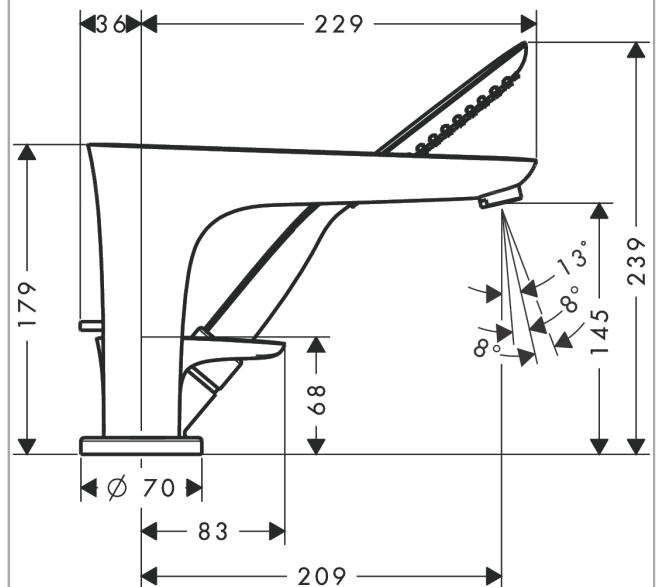

PuraVida

3-Loch Einhebel-Wannenrandmischer

Oberfläche: **Weiß/Chrom** Artikelnummer: **15432400**

Beschreibung

Merkmale

- besteht aus: 3-Loch Einhebel-Wannenrandmischer, Stabhandbrause, Brausehalter
- 2 Verbraucher
- Ausladung: 229 mm
- Strahlart Armatur: Normalstrahl
- Strahlart Handbrause: RainAir
- maximale Ausziehlänge Handbrause: 1,10 m
- maximale Durchflussmenge bei 3 bar: 19 l/min
- Durchfluss für Wanneneinlauf bei 3 bar: 19 l/min
- Durchfluss für Handbrause bei 3 bar: 15 l/min
- Keramikmischsystem
- Temperaturbegrenzung einstellbar
- Rückflussverhinderer
- Anschlussgröße: DN15
- Anschlussart: Grundkörper
- Wannenrandmontage
- min. Betriebsdruck: 1 bar
- max. Betriebsdruck: 10 bar

Technologie

Produktabbildung

Maßzeichnung

PuraVida

3-Loch Einhebel-Wannenrandmischer

Oberfläche: Weiß/Chrom Artikelnummer: 15432400

Durchflussdiagramm

PuraVida

3-Loch Einhebel-Wannenrandmischer

Oberfläche: **Weiß/Chrom** Artikelnummer: **15432400**

Explosionszeichnung

Baujahr: **07/11 - 06/22**

PuraVida

3-Loch Einhebel-Wannenrandmischer

Oberfläche: **Weiß/Chrom** Artikelnummer: **15432400**