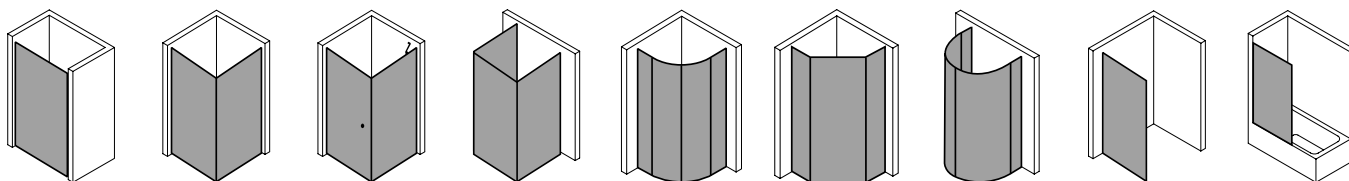

Technische Daten

Höhe	1850 mm
Breite	1200 mm
Tiefe	31 mm
Oberfläche	Silber Hochglanz
Glas	ESG Klar
Beschichtung	ohne
Wanneneinbaumaß	1.175-1.210 mm
Anschlag	rechts
Türart	

Einbausituation