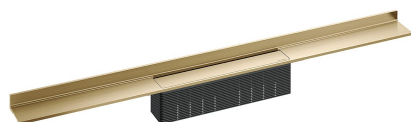

Duschrinne CeraWall Select messing matt, 1100 mm

Artikelnummer: 535429

GTIN: 4001636535429

Rabattgruppe: 11

Beschreibung:

Duschrinne CeraWall Select messing matt, 1100 mm

zum Einbau mit Ablaufgehäusen CeraFlex, CeraFlex Plan, CeraFlex senkrecht, DallFlex, DallFlex Plan, DallFlex senkrecht und Duschelementen DallFlex Wall, DallFlex Wall Plan.

Ablaufschiene mit mehrseitigem Präzisionsgefälle, sichtbar am Übergang zwischen Wand und Boden installiert, geeignet für Bodenbeläge von 10 – 24 mm und Wandbeläge von 12 – 24 mm (inkl. Kleberbett), Länge millimetergenau anpassbar.

AUSFÜHRUNG

- Abdeckung
- selbstklebendes Sicherheitsband S 3 mit Schnittschutzarmierung aus Edelstahl zum Schutz der Flächenabdichtung und Schalldämmband zur Entkoppelung vom Baukörper
- Montagezubehör und Positionierhilfen
- Bauschutzabdeckung

MATERIAL

Edelstahl 1.4301, massiv 5 mm, Belastungsklasse K 3 (300 kg), farbig PVD beschichtet messing matt

Bestellhinweis CeraWall Select:

Bitte Ablaufgehäuse CeraFlex, DallFlex oder Duschelement DallFlex Wall + Duschrinne CeraWall Select bestellen!