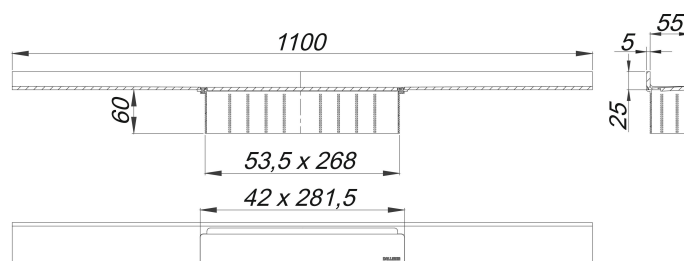

Duschrinne CeraWall Select messing matt, 1100 mm

Artikelnummer: 535429

GTIN: 4001636535429

Rabattgruppe: 11

Beschreibung:

Duschrinne CeraWall Select messing matt, 1100 mm

zum Einbau mit Ablaufgehäusen CeraFlex, CeraFlex Plan, CeraFlex senkrecht, DallFlex, DallFlex Plan, DallFlex senkrecht und Duschelementen DallFlex Wall, DallFlex Wall Plan.

Ablaufschiene mit mehrseitigem Präzisionsgefälle, sichtbar am Übergang zwischen Wand und Boden installiert, geeignet für Bodenbeläge von 10 – 24 mm und Wandbeläge von 12 – 24 mm (inkl. Kleberbett), Länge millimetergenau anpassbar.

AUSFÜHRUNG

- Abdeckung
- selbstklebendes Sicherheitsband S 3 mit Schnittschutzarmierung aus Edelstahl zum Schutz der Flächenabdichtung und Schalldämmband zur Entkoppelung vom Baukörper
- Montagezubehör und Positionierhilfen
- Bauschutzabdeckung

MATERIAL

Edelstahl 1.4301, massiv 5 mm, Belastungsklasse K 3 (300 kg), farbig PVD beschichtet messing matt

Bestellhinweis CeraWall Select:

Bitte Ablaufgehäuse CeraFlex, DallFlex oder Duschelement DallFlex Wall + Duschrinne CeraWall Select bestellen!