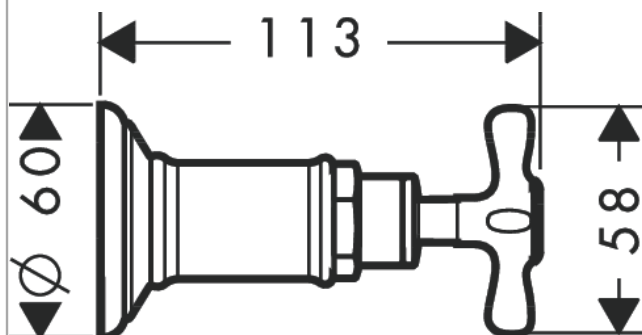

AXOR Montreux
Absperrventil Unterputz mit Kreuzgriff
Oberfläche: **Chrom** Artikelnummer: **16871000**

Merkmale

- Anschlussart: DN15/DN20
- P-IX 29470/II

Produktabbildung

Maßzeichnung

AXOR Montreux
Absperrventil Unterputz mit Kreuzgriff
Oberfläche: **Chrom** Artikelnummer: **16871000**

Explosionszeichnung

Baujahr: >04/06

AXOR Montreux
Absperrventil Unterputz mit Kreuzgriff
 Oberfläche: **Chrom** Artikelnummer: **16871000**

Ersatzteilliste

Baujahr: >04/06

Pos.		Artikelnummer	PG	VE
1	Griff	16291000	13	1
2	Griffstopfen-Set, kalt / warm / neutral	97987000	11	1
3	Rosette für Griff	98578000	16	1
4	Gewindehülsen Set	96392000	8	1
5	Verlängerung 25 mm	96370000	98	1
a	Grundset DN 20 (¾")	15970180	98	1
b	Grundset DN 15 (½")	15973180	98	1
c	Grundset DN 15 (½")	15974180	98	1