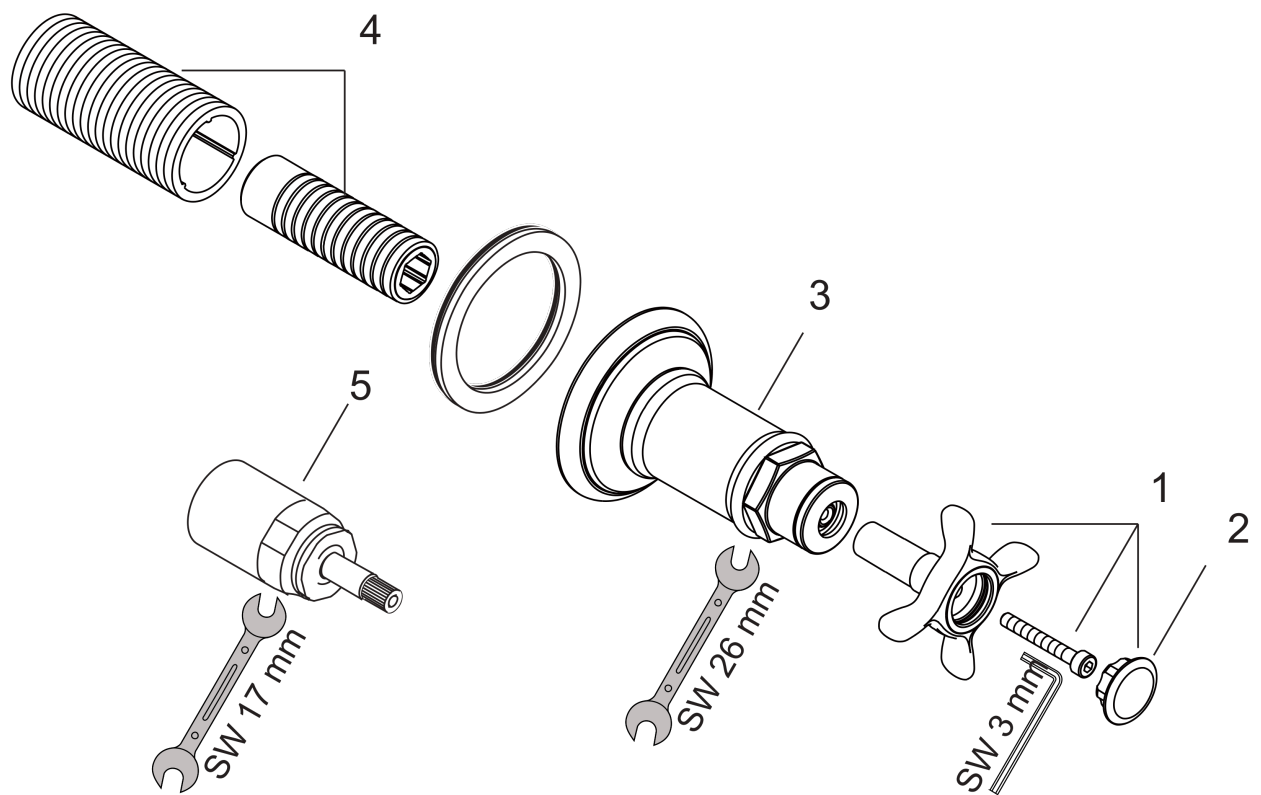

AXOR Montreux
Absperrventil Unterputz mit Kreuzgriff
Oberfläche: **Chrom** Artikelnummer: **16871000**

Merkmale

- Anschlussart: DN15/DN20
- P-IX 29470/II

Produktabbildung

Maßzeichnung

AXOR Montreux
Absperrventil Unterputz mit Kreuzgriff
Oberfläche: **Chrom** Artikelnummer: **16871000**

Explosionszeichnung

Baujahr: >04/06

AXOR Montreux
Absperrventil Unterputz mit Kreuzgriff
 Oberfläche: **Chrom** Artikelnummer: **16871000**

Ersatzteilliste

Baujahr: >04/06

Pos.		Artikelnummer	PG	VE
1	Griff	16291000	13	1
2	Griffstopfen-Set, kalt / warm / neutral	97987000	11	1
3	Rosette für Griff	98578000	16	1
4	Gewindehülsen Set	96392000	8	1
5	Verlängerung 25 mm	96370000	98	1
a	Grundset DN 20 (¾")	15970180	98	1
b	Grundset DN 15 (½")	15973180	98	1
c	Grundset DN 15 (½")	15974180	98	1