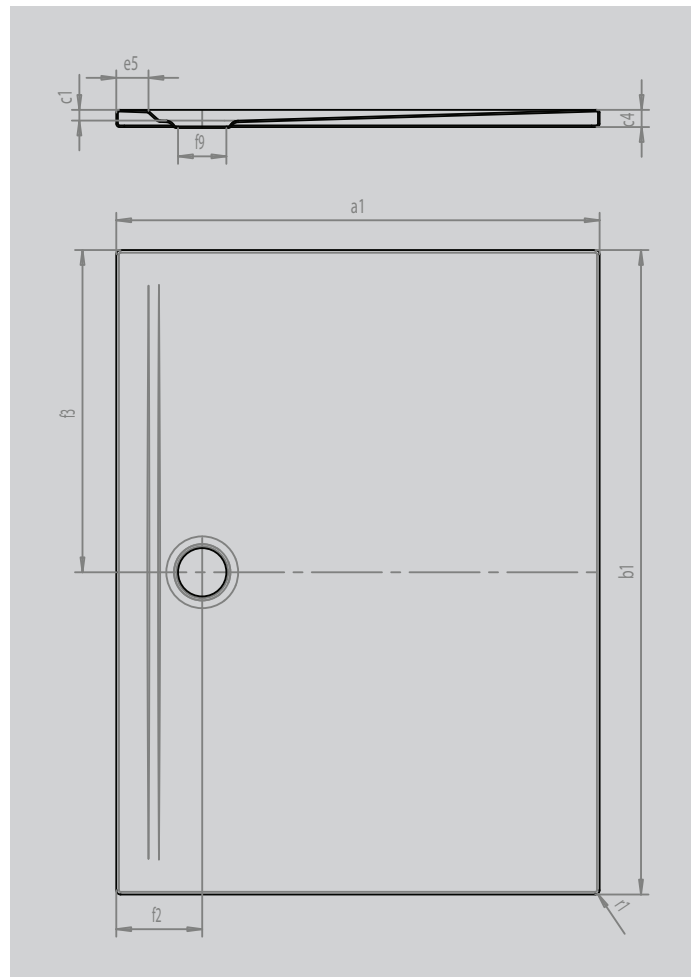

SUPERPLAN ZERO

- von drei Seiten schwellenlos begehbar
- besonders wandnaher Ablauf und gleichmäßiges Gefälle für eine durchgehend ebene Standfläche
- großzügige Gestaltung, nahtlose Übergänge für kleine und große Bäder
- klare Kanten und spitze Eckradien für minimale Fugen und eine einheitliche Optik
- geringe Aufbauhöhe für leichten, bodenebenen Einbau – auch bei Großformaten

Abbildung ähnlich

SECURE⁺

Modell		1544
Äußere Länge	a_1	1000 mm
Äußere Breite	b_1	1100 mm
Tiefe Innen	c_1	20 mm
Randhöhe	c_4	32 mm
Randbreite	e_5	60 mm
Durchmesser Ablaufloch	f_9	Ø 90 mm
Äußerer Radius	r_1	8 mm
Nettogewicht		28 kg
SECURE PLUS		Vollflächig