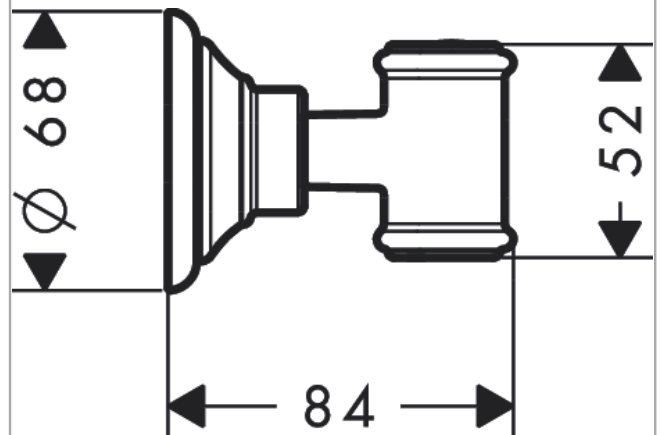

AXOR Montreux Brausehalter

Oberfläche: **Chrom** Artikelnummer: **16325000**

Merkmale

- feste Halteposition
- für Schläuche mit konischer Mutter
- Material: Metall

Produktabbildung

Maßzeichnung

**AXOR Montreux
Brausehalter**

Oberfläche: **Chrom** Artikelnummer: **16325000**

Explosionszeichnung

Baujahr: >04/06

**AXOR Montreux
Brausehalter**

Oberfläche: **Chrom** Artikelnummer: **16325000**

Ersatzteilliste

Baujahr: >04/06

Pos.		Artikelnummer	PG	VE
1	Befestigungsteile	96179000	4	1
2	Fliesenausgleichsscheibe 7 mm	95538000	5	1
3	Halteelement	96341000	4	1
4	Stift	97546000	1	1
5	Zylinderschraube M4x10	97661000	2	1
6	Futter	98918000	1	1