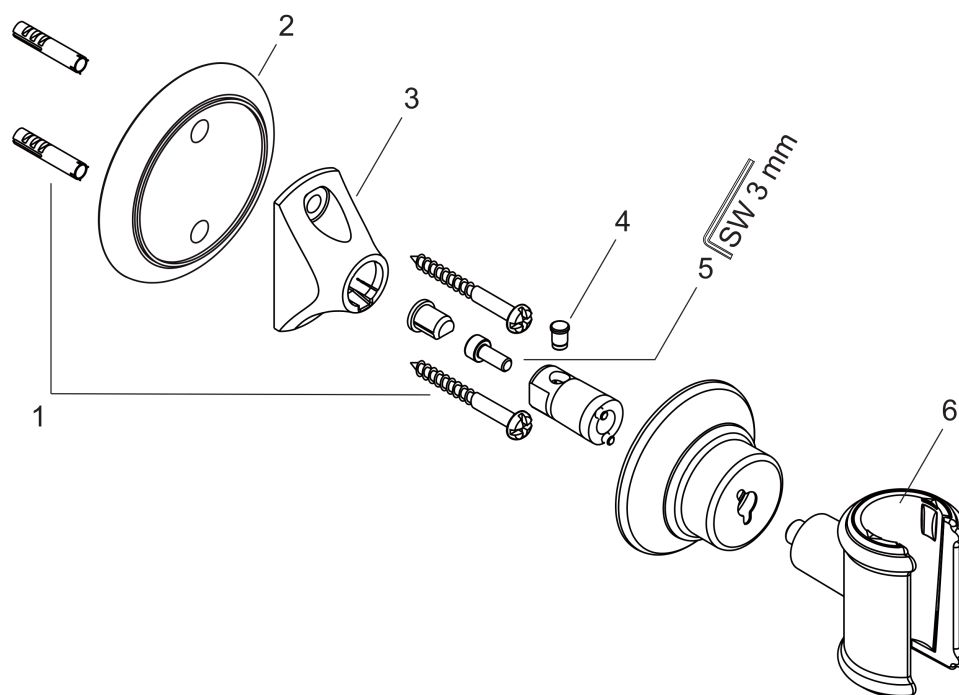

AXOR Montreux Brausehalter

Oberfläche: **Chrom** Artikelnummer: **16325000**

Merkmale

- feste Halteposition
- für Schläuche mit konischer Mutter
- Material: Metall

Produktabbildung

Maßzeichnung

**AXOR Montreux
Brausehalter**

Oberfläche: **Chrom** Artikelnummer: **16325000**

Explosionszeichnung

Baujahr: >04/06

**AXOR Montreux
Brausehalter**

Oberfläche: **Chrom** Artikelnummer: **16325000**

Ersatzteilliste

Baujahr: >04/06

Pos.		Artikelnummer	PG	VE
1	Befestigungsteile	96179000	4	1
2	Fliesenausgleichsscheibe 7 mm	95538000	5	1
3	Halteelement	96341000	4	1
4	Stift	97546000	1	1
5	Zylinderschraube M4x10	97661000	2	1
6	Futter	98918000	1	1