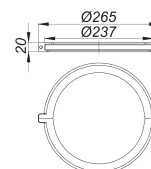

## Sicherungsschelle DallSafe 200

Artikelnummer: 720276

GTIN: 4001636720276

Rabattgruppe: 3

### Beschreibung:

Sicherungsschelle DallSafe 200

optionales Zubehör zur zusätzlichen Fixierung von Aufsätzen, Aufstockelement und Aufsatzverlängerung in Rückstau-Kellerabläufen DallSafe, falls sie mit einbetoniert werden sollen.