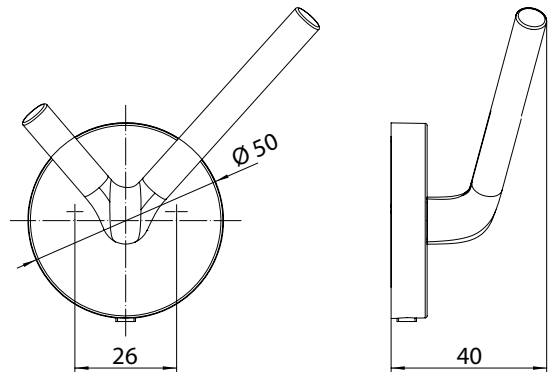

### Doppelhaken chrom

Art.-Nr.4375 001 01

40 mm