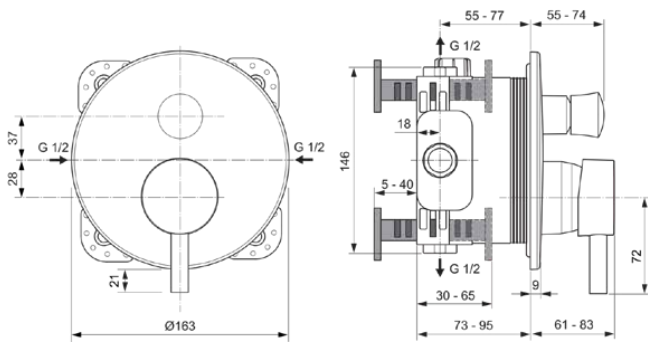

CERALINE

A7389AA

CERALINE | Badearmatur UP Bausatz 2 163x61x184 mm in chrom, Kit 1 required (A1000), 23.0 l/min (3 bar) | Click-Technologie, EPD, SmartShine Oberfläche

Bild & Zeichnung

Allgemeine Informationen

Produktkategorie:	Badearmaturen
Produktart:	Badearmatur UP Bausatz 2
Marke:	Ideal Standard
Kollektion:	CERALINE
Designer:	Ideal Standard
Farbe:	AA - Chrom
Oberflächenveredelung:	glänzend
Höhe (mm):	184
Breite (mm):	163
Ausladung (mm):	61 - 83
Befestigungsart:	Kit 1 benötigt
Empfohlenes Unterputz-Kit:	A1000
Nettogewicht (kg):	0.92
EAN Code:	4015413345279

Produktspezifikationen

Anzahl der Rosette(n):	1
Anzahl der Griffe:	1
Farbcode:	AA
Farbbeschreibung:	chrom
Cool Body Technologie:	Nein
Absperrbare S-Anschlüsse:	Nein
Einstellbar Spülzeit:	Nein
Griff-Anwendung:	Volumen & Temperaturkontrolle
Griffposition:	Vorderseite
Material:	Metall
Material der Rosette(n):	Kunststoff
Material des Griffs:	Metall
Materialspezifikation:	Messing

CERALINE

A7389AA

CERALINE | Badearmatur UP Bausatz 2 163x61x184 mm in chrom, Kit 1 required (A1000), 23.0 l/min (3 bar) | Click-Technologie, EPD, SmartShine Oberfläche

Produktspezifikationen

Maximaler Durchfluss bei 3 bar (l/min):	23.0
Maximaler Durchfluss bei 3 bar (l/min) für alle Auslässe:	23/23
Durchfluss bei 3 bar (l) - Handbrause:	23
Durchfluss bei 3 bar (l) - Auslauf:	23
Betriebs-Höchstdruck (bar):	10
Betriebs-Mindestdruck (bar):	0.5
Geräuschgedämpfte S-Anschlüsse:	Nein
PVD Technologie:	Nein
Form der Rosette(n):	Rund
Smartshine:	Ja
Oberflächenschutz:	verchromt
Oberflächenveredelung:	glänzend
Temperaturbegrenzer:	Ja
Griffart:	Joystick
Art der Temperaturkontrolle:	Manuelle Betätigung
Mit S-Anschlüssen:	Nein
Mit Rückschlagventil:	Nein
Mit Umsteleinheit:	Ja
Mit Rosette(n):	Ja
Mit Griff(en):	Ja
Mit Handbrause-Set:	Nein
Mit Kopfbrause:	Nein
Mit Dichtvlies:	Ja
Mit Brausekombination:	Nein
Befestigungsart:	Kit 1 benötigt
Montageart:	Wandeinbau