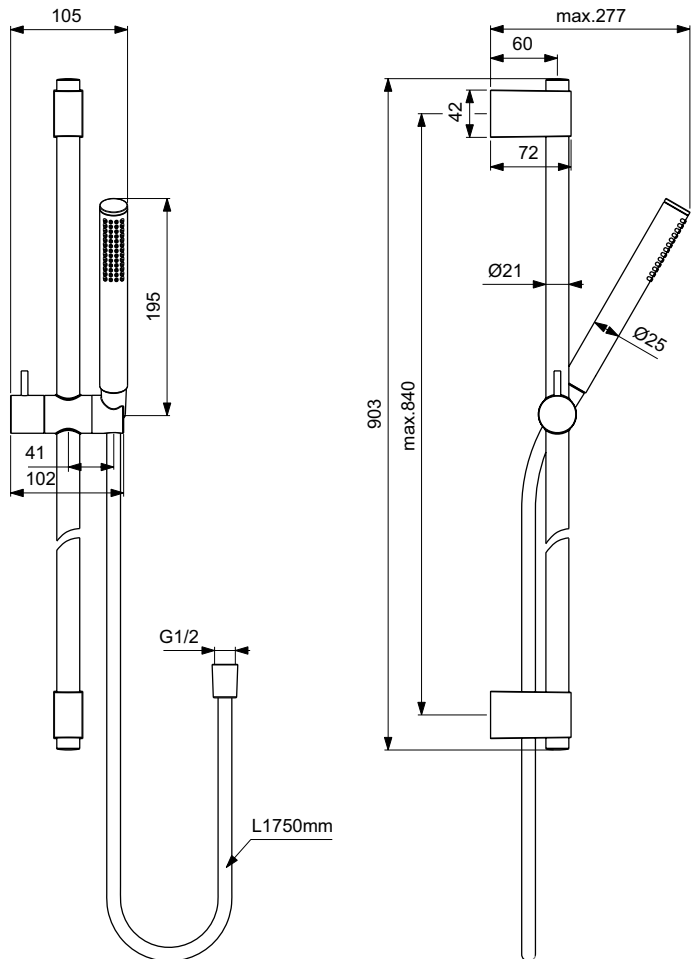

## Brausekombination Aufputz

Idealrain Atelier Brausekombination Aufputz

Farbe: A2 - Brushed Gold

Eigenschaften: .EasyClean  
.IdealFlex

Mehr Produktdetails:

Montage:	Wand, Aufputz
Betriebsdruck (bar):	3
Gewicht (kg):	1,351
Material:	Messing
Höhe (mm):	903
Breite (mm):	105
Tiefe/Ausladung (mm):	72