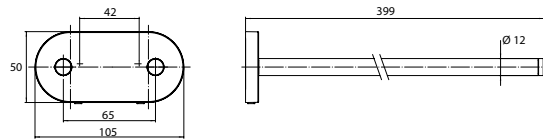

## PRODUKTINFORMATION

Handtuchhalter, 2 armig, starr weiss

Art.-Nr.4350 139 40

400 mm