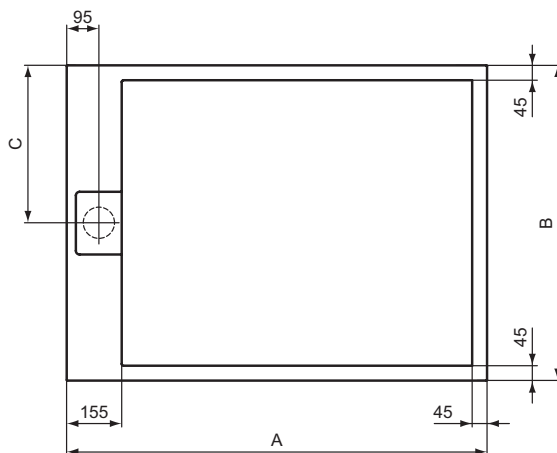

Ultra Flat S Ideal Standard

Artikel-Nr.: T5231FS

Rechteck-Brausewanne 1000x900mm, bodeneben

Ultra Flat S Ideal Standard i.life Rechteck-Brausewanne
1000x900mm, bodeneben

Farbe: FS - Quarzgrau

Technologie: Ideal Solid

Eigenschaften: .

Mehr Produktdetails:

Zulassungen: DIN EN 14527; DIN EN 251; DIN
EN 51097 Klasse C

Gewicht (kg): 31,60

Material: Ideal Solid

Designer: Palomba Serafini Associati

Höhe (mm): 30

Breite (mm): 900

Länge (mm): 1000

Form: Rechteckig

	A	B	C
T5220	1200	800	400
T5221	1200	900	450
T5223	1000	800	400
T5228	1200	1000	500
T5231	1000	900	450
T5233	1200	700	350
T5237	900	700	350
T5240	1000	700	350