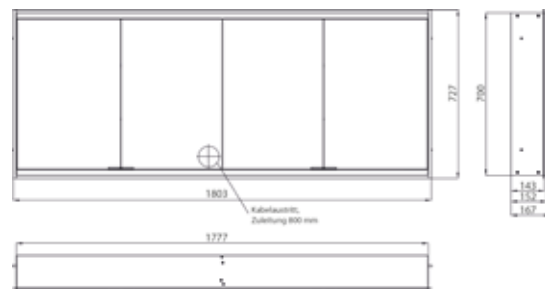

PRODUKTINFORMATION

Lichtspiegelschrank prime 2 Facelift, 1.800 mm, 4 Türen, Unterputzmodell, IP20 aluminium/weiss

Art.-Nr.9497 063 65

mit verspiegelter- oder weißer Glasrückwand, 4 stufenlos einstellbare Ablagen, 4 Türen, 2 Steckdosen, stufenlose Lichtsteuerung (an/aus, Helligkeit und Lichtfarbe) über drei in die Glasrückwand integrierte Touchsensoren, Höhe: 730 mm, LED-Beleuchtung