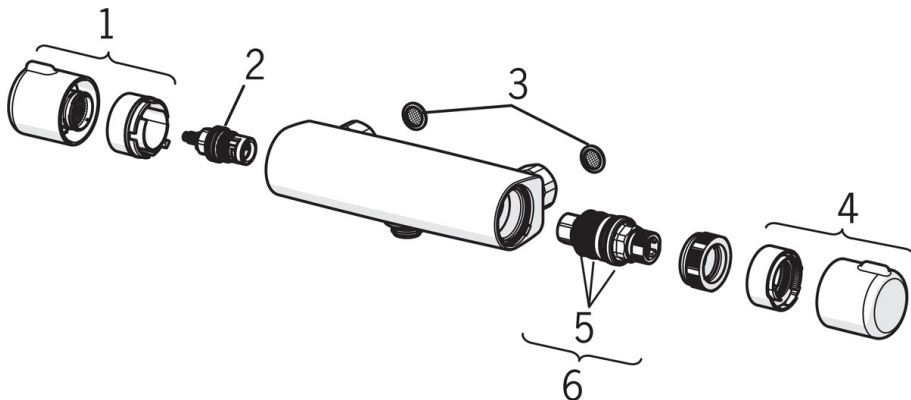

Ersatzteile

SP58150171

	Name	Art.-Nr.
1	Absperrgriff	59914395
2	Oberteil, G1/2	59914111
3	Schmutzfilter, G3/4	59911076
4	Temperatureinstellgriff	59914396
5	O-Ringsatz	59914113
6	Thermostatkartusche, 3.4	59914114
N.I.	Gegenmutter, M36x1.5, SW38	59914319
N.I.	S-Anschluss, G3/4xG1/2	59904793
N.I.	Kombinator	59914472