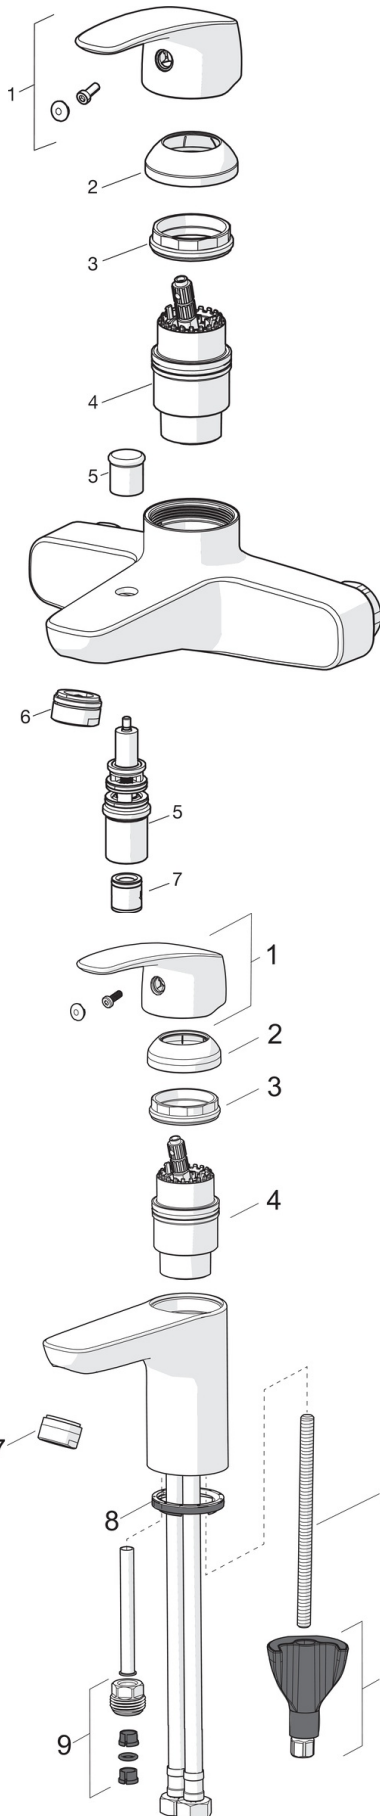

EAN: 4057304010149  
[static.hansa.com/45530080](http://static.hansa.com/45530080)

- Badezimmer
- Chrom

- Temperaturbegrenzer, Heißwassersperre einstellbar (im Lieferumfang enthalten)
- $\varnothing$  4.0 Steuerpatrone mit keramischen Dichtscheiben zur Wassermengen- und Temperatureinstellung

### Technische Eigenschaften

DN-Größe (Nennmaß)	DN15
Arbeitsdruck	0.5-10 bar

## Ersatzteile

### SP45112183

	Name	Art.-Nr.
01	Hebel	59914453
02	Abdeckkappe Ausgelaufen	59914454
03	Gegenmutter, M42x1,5, SW 38	59914128
04	Kartusche, 4.0 Classic	59914129
05	Umsteller, automatisch	59912706
06	Luftsprudler, M24x1 C	59913401
07	Rückflussverhinderer	59905714