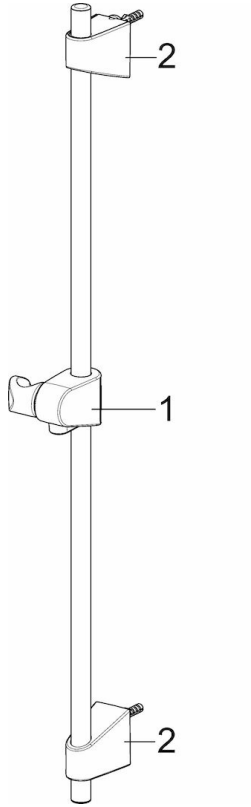

### Technische Eigenschaften

DN-Größe (Nennmaß)	DN15
Arbeitsdruck	0.5-10 bar

### SP58150171

	Name	Art.-Nr.
1	Absperrgriff	59914395
2	Oberteil, G1/2	59914111
3	Schmutzfilter, G3/4	59911076
4	Temperatureinstellgriff	59914396
5	O-Ringsatz	59914113
6	Thermostatkartusche, 3.4	59914114
N.I.	Gegenmutter, M36x1.5, SW38	59914319
N.I.	S-Anschluss, G3/4xG1/2	59904793
N.I.	Kombinator	59914472

### SP45112183

	Name	Art.-Nr.
01	Hebel	59914453
02	Abdeckkappe Ausgelaufen	59914454
03	Gegenmutter, M42x1,5, SW 38	59914128
04	Kartusche, 4.0 Classic	59914129
05	Umsteller, automatisch	59912706
06	Luftsprudler, M24x1 C	59913401
07	Rückflussverhinderer	59905714

### SP45052283

	Name	Art.-Nr.
01	Hebel	59914453
02	Abdeckkappe	59914478
03	Gegenmutter, M42x1,5, SW 38	59914128
04	Kartusche, 4.0 Classic	59914129
05	Befestigungsschraube, M8x1, L=130	59914474
06	Befestigungssatz	59914475
07	Luftsprudler, M24x1, 6 l/min	59914476
08	Bodendichtung	59914591
09	Anschlussnippel Ausgelaufen	59914133
N.I.	Anschlußschlauch, L=375, G3/8-M10x1	59914188
N.I.	Ablaufgarnitur, (2019-)	59914764