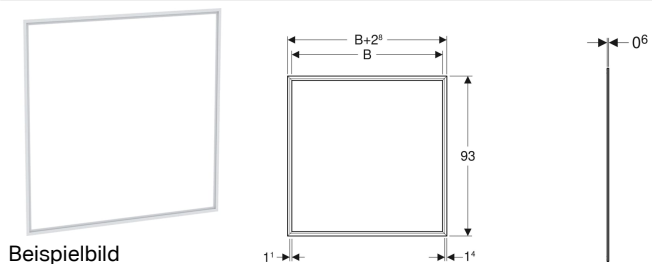

Abdeckrahmen für Geberit ONE Spiegelschrank, UP-Montage

Verwendungszwecke

- Zum Abdecken von unsauberen Fliesenkanten

Technische Daten

Werkstoff

Aluminium

Eigenschaften

- Deckbreite 14 mm

Art.-Nr.	Farbe / Oberfläche	B	VE1
505.844.00.1	weiß / Aluminium pulverbeschichtet	105 cm	1 St.