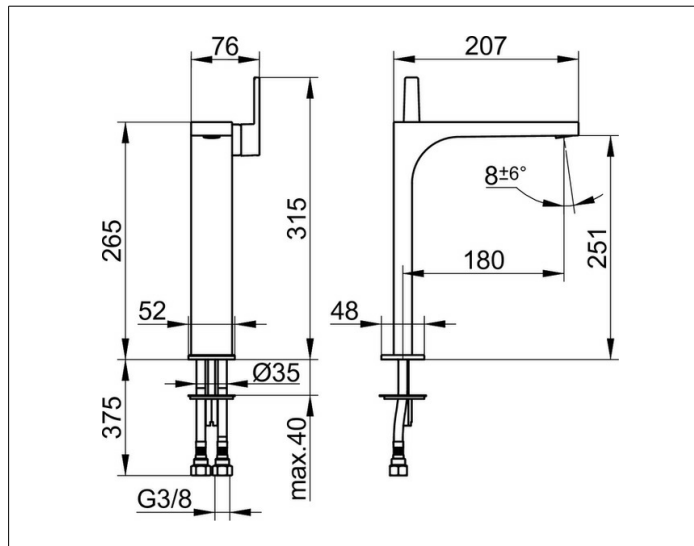

Edition 11

51102010103 Einhebel-Waschtischmischer 250

**PRODUKT**

**ZEICHNUNG**

**PRODUKTBESCHREIBUNG**

ohne Zugstangen-Ablaufgarnitur,  
Einlochmontage mit Schnell-Montage-System,  
Mischwasserkartusche mit keramischen Dichtscheiben,  
Luftsprudler SLIM SSR M 24x1, Strahlwinkel verstellbar,  
Druckschläuche 570 mm, G 3/8 Zoll,  
Durchfluss begrenzt auf 7,6 l/min.  
geräuschgeprüft

**OBERFLÄCHE**

verchromt

**AUSSCHREIBUNGSTEXT**

KEUCO EDITION 11 Einhebel-Waschtischmischer 250, 51102010103  
hochglanzverchromter Einhebel-Waschtischmischer  
in geradlinigem Design und klarer, geometrischer Formensprache,  
Standmontage, ohne Zugstangen-Ablaufgarnitur,  
hochwertige Mischwasserkartusche mit keramischen Dichtscheiben,  
seitlicher Bedienhebel,  
Einlochmontage mit Schnell-Montage-System für Waschtische,  
Luftsprudler SLIM SSR M 24x1, Strahlwinkel verstellbar +/- 6°,  
Höhe 315 mm, Auslaufhöhe 251 mm, Ausladung 207 mm,  
Wasseranschluss mit flexiblen Druckschläuchen, Länge 420 mm,  
Gewindedurchmesser G 3/8 Zoll,  
Durchflussmenge begrenzt auf 7,6 l/min.