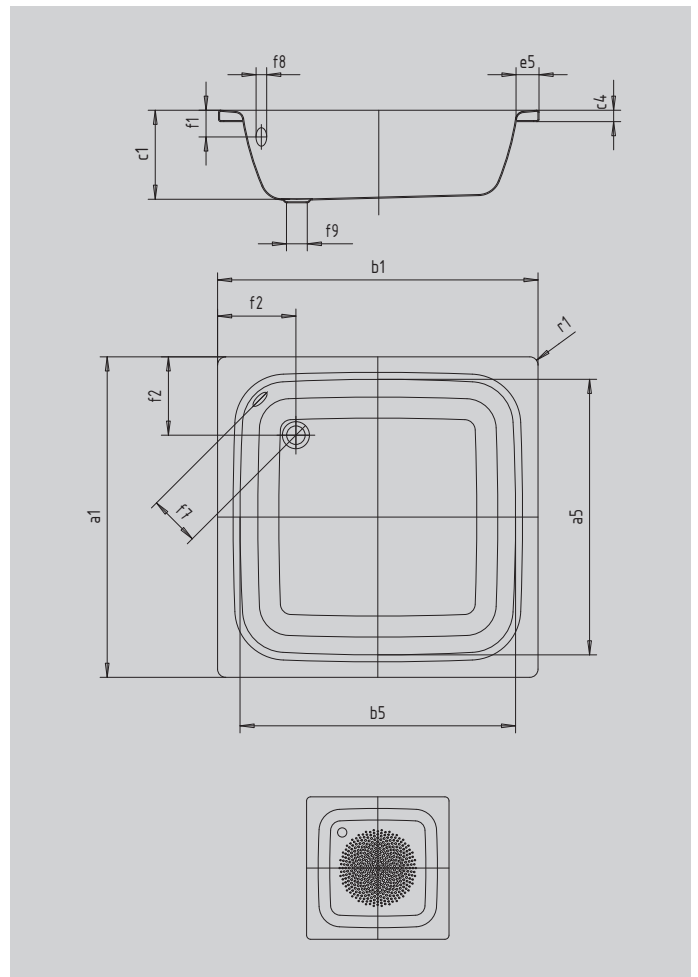

# SANIDUSCH

- ein Klassiker unter den Duschwannen
- modernes, klares Design
- in rechteckiger oder quadratischer Ausführung erhältlich
- aus KALDEWEI Stahl-Emaile

Abbildung ähnlich

Modell		558
Äußere Länge	$a_1$	750 mm
Innere Länge	$a_5$	620 mm
Äußere Breite	$b_1$	800 mm
Innere Breite	$b_5$	670 mm
Tiefe Innen	$c_1$	250 mm
Randhöhe	$c_4$	32 mm
Höhe mit Wannenträger extraflach	$c_{16}$	49 mm
Randbreite	$e_5$	65 mm
Abstand Oberkante bis Mitte Überlaufloch	$f_1$	75 mm
Abstand Wanntrand bis Mitte Ablaufloch	$f_2$	220 mm
Abstand Mitte Ab- bis Mitte Überlaufloch	$f_7$	125 mm
Durchmesser Überlaufloch	$f_8$	Ø 52 mm
Durchmesser Ablaufloch	$f_9$	Ø 52 mm
Äußerer Radius	$r_1$	12 mm
Nettogewicht		24 kg
		1 kg
Antislip Durchmesser		Ø 289 mm