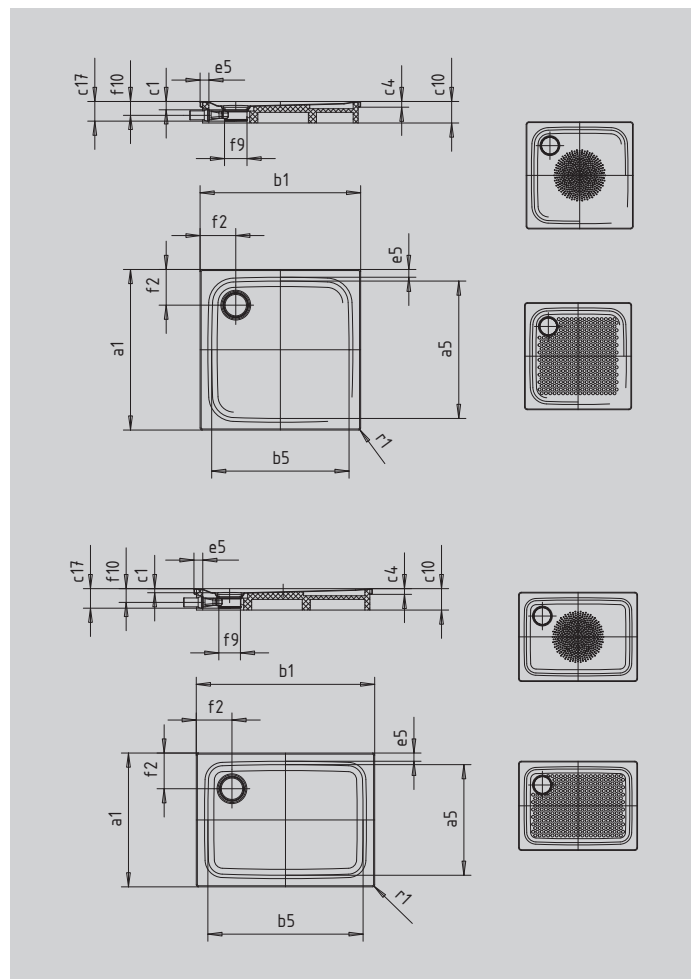

SUPERPLAN PLUS

- puristisches, elegantes Design
- absolut bodengleich einbaubar
- höchster Standkomfort durch flachen, emaillierten Ablaufdeckel, der bündig in die Duschfläche eingelassen ist
- aus KALDEWEI Stahl-Emaille

Abbildung ähnlich

SECURE⁺

Modell		469
Äußere Länge	a_1	800 mm
Innere Länge	a_5	690 mm
Äußere Breite	b_1	800 mm
Innere Breite	b_5	690 mm
Tiefe Innen	c_1	25 mm
Randhöhe	c_4	32 mm
Höhe mit Wannenträger extraflach	c_{16}	49 mm
Gesamt-Aufbauhöhe (Höhe mit Siphon)	c_{17}	109 mm
Randbreite	e_5	50 mm
Abstand Wannенrand bis Mitte Ablaufloch	f_2	200 mm
Durchmesser Ablaufloch	f_9	Ø 120 mm
Anschlusshöhe Siphon	f_{10}	78 mm
Äußerer Radius	r_1	12 mm
Nettogewicht		16 kg
Antislip Durchmesser		Ø 435 mm
Vollantislip		586 x 565 mm
SECURE PLUS		Vollflächig