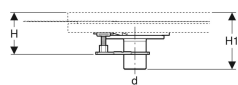

## Geberit Ablaufanschluss mit sechs Füßen, für Setaplano Duschfläche, stockwerksdurchdringende Installation

Beispielbild

### Verwendungszwecke

- Zum Einbau innerhalb von Gebäuden
- Zur Entwässerung von Setaplano Duschflächen
- Für Fußbodenaufbauten bis Oberkante Fertigfußboden 6–9,5 cm

- Zum Befestigen an Geberit Installationsrahmen für Setaplano Duschflächen
- Nicht geeignet zum Einbau bei Brandschutzanforderungen