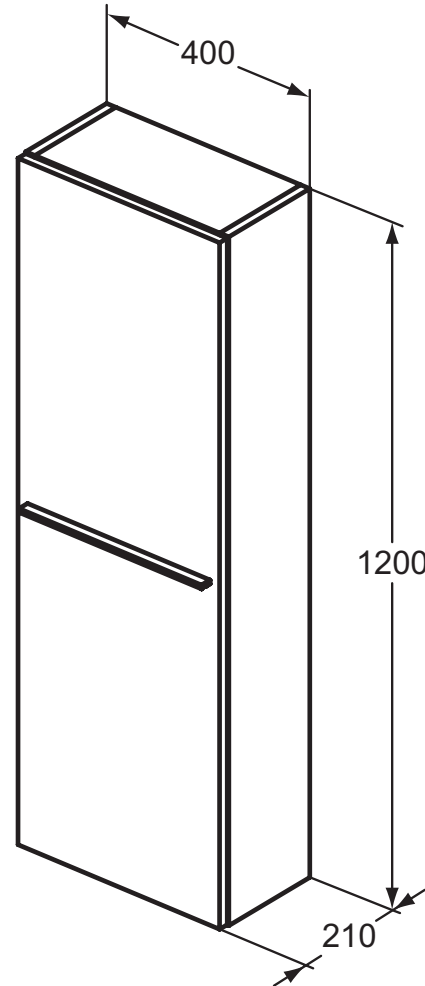

## Ideal Standard i.life S

Artikel-Nr.: T5289NX

### Halbhochschrank 1200mm

Ideal Standard i.life S Halbhochschrank 1200mm, mit 1 Softclose Tür

Farbe: NX - Eiche Natur

Eigenschaften: .

#### Mehr Produktdetails:

Montage:	Wandhängend
Gewicht (kg):	17,85
Material:	Holz
Designer:	Palomba Serafini Associati
Höhe (mm):	1200
Breite (mm):	400
Tiefe/Ausladung (mm):	210
Form:	Rechteckig

Ideal Standard GmbH - Deutschland