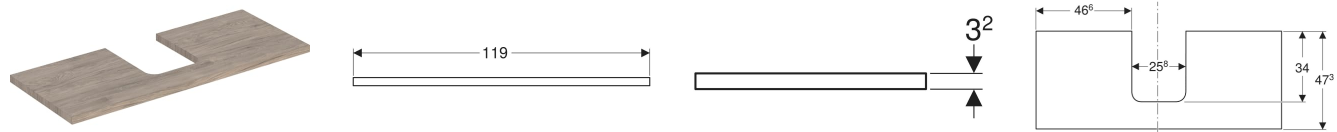

# Geberit ONE Waschtischplatte mit Ausschnitt, für Aufsatzwaschtisch Schalenform

## VERWENDUNGSZWECKE

- Zur Montage auf einem Geberit ONE, Acanto, iCon Waschtischunterschrank