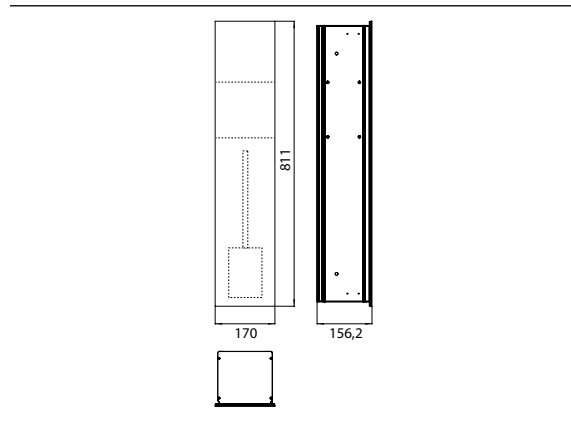

### WC-Modul - Unterputzmodell optiwhite

Art.-Nr.9754 274 52

Reserverollen- / Feuchtpapierbox, Papierhalter, Toilettenbürstengarnitur, Türanschlag rechts