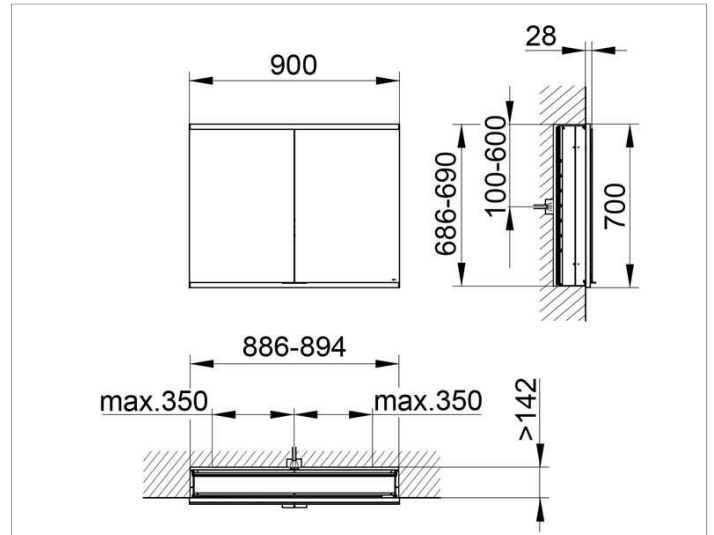

Royal Modular 2.0
800200090100000 Spiegelschrank

PRODUKT

ZEICHNUNG

OBERFLÄCHE

silber-eloxiert

ABMESSUNG

900 x 700 x 160 mm