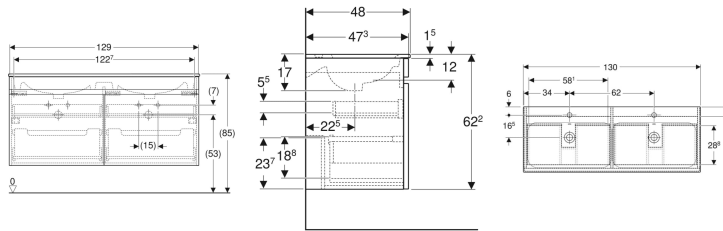

**Geberit Renova Plan Set Doppelmöbelwaschtisch schmaler Rand, mit Waschtischunterschrank, zwei Schubladen und zwei Innenschubladen**

Beispielbild

**Eigenschaften**

- FSC™ C134279 zertifiziert
- Wandhängend
- Mit zwei Schubladen
- Mit zwei Innenschubladen
- Griffmulde zum Öffnen
- Schublade mit Selbststeinzug

- Waschtischunterschrank aus hochverdichteter Dreischicht-Holzspanplatte
- Feuchtigkeitsbeständig
- Front aus MDF
- Vormontiert geliefert

**Technische Daten**

Werkstoff	Sanitärkeramik
Maximale Schubladenbelastung	30 kg

**Lieferumfang**

- Möbelwaschtisch
- Unterschrank für Möbelwaschtisch
- Befestigungsmaterial

Art.-Nr.	Farbe / Oberfläche	Hahnloch	Überlauf	B	Breite Waschtisch	H	T	VE1
501.918.01.8	Korpus und Front: weiß / lackiert hochglänzend Waschtisch: weiß / KeraTect	mittig	sichtbar	130 cm	130 cm	62.2 cm	48 cm	1 St.