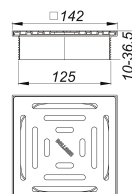

## Aufsatz DalIDrain Pure, 150 x 150 mm

Artikelnummer: 517166

GTIN: 4001636517166

Rabattgruppe: 6

### Beschreibung:

Aufsatz DalIDrain Pure, 150 x 150 mm

Aufsatz mit Edelstahlrost im Kunststoffrahmen, passend zu Ablaufgehäusen DalIDrain, Aufstockelement DalIDrain.

#### AUSFÜHRUNG

- Rost aus Edelstahl, Rahmen aus Kunststoff
- Aufsatzverlängerung kürzbar für Bodenbeläge 10 – 36 mm (inkl. Kleber)

#### MATERIAL

Rost Edelstahl 1.4301, Belastungsklasse K 3 (300 kg); Aufsatzverlängerung und Rahmen aus ABS  
Seitenverstellbar +/- 5 mm.