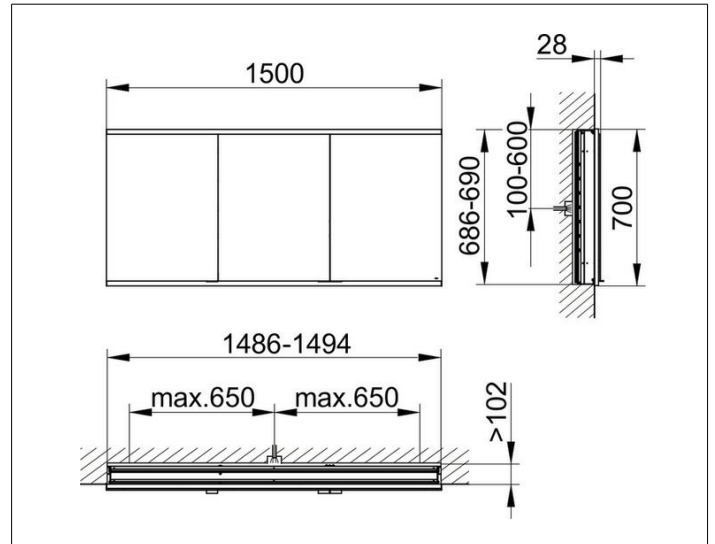

Royal Modular 2.0
800320150000300 Spiegelschrank

PRODUKT

ZEICHNUNG

EEK: A++, A+, A ,

OBERFLÄCHE

silber-eloxiert

ABMESSUNG

1500 x 700 x 120 mm