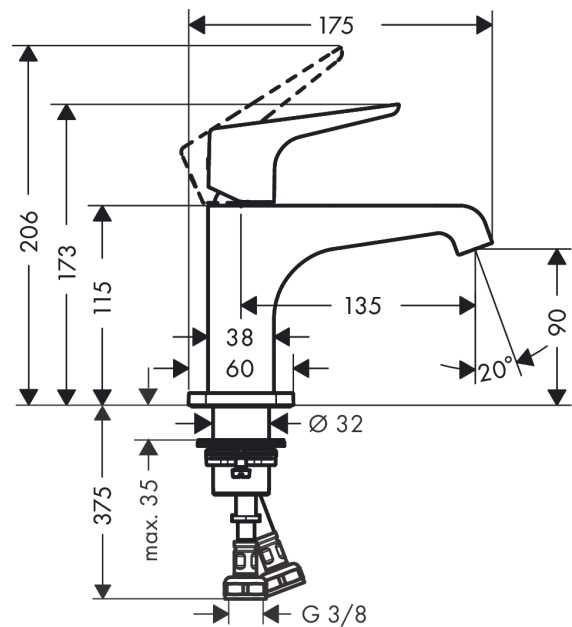

Maßzeichnung