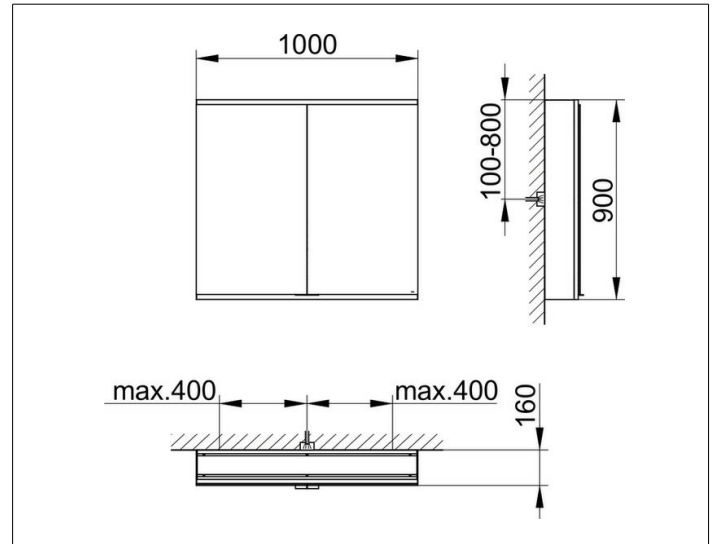

Royal Modular 2.0
800211101100200 Spiegelschrank

PRODUKT

ZEICHNUNG

EEK: C ,

OBERFLÄCHE

silber-eloxiert

ABMESSUNG

1000 x 900 x 160 mm