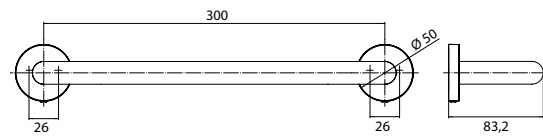

PRODUKTINFORMATION

Wannengriff, 300 mm chrom

Art.-Nr.4370 001 30

nicht klebbar