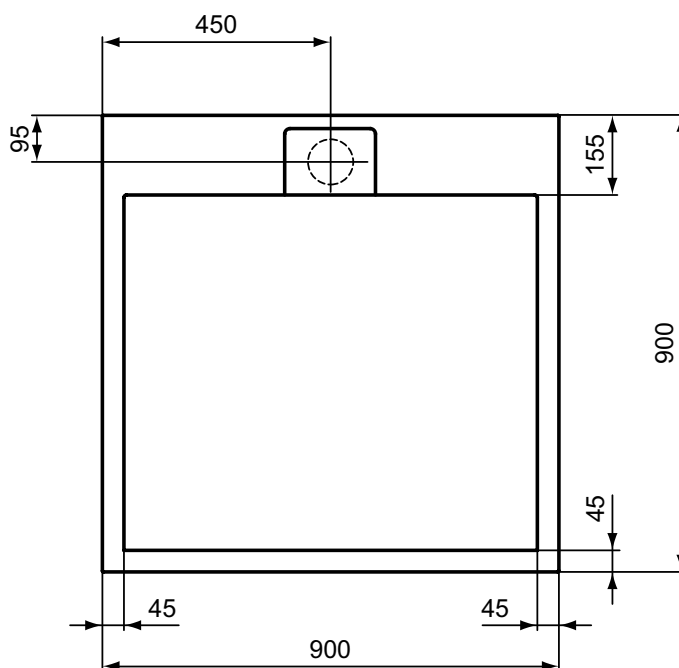

Ideal Standard

UltraFlatSilife

Artikel-Nr.: T5227FS

Quadrat-Brausewanne 900x900mm, bodeneben

Ultra Flat Si.life Quadrat-Brausewanne 900x900mm,
bodeneben

Farbe: FS - Quarzgrau

Technologie: Ideal Solid

Eigenschaften: .Rutschhemmende Oberfläche

Mehr Produktdetails:

Zulassungen: DIN EN 14527, DIN EN 251, DIN
EN 51097 Klasse C

Gewicht (kg): 28,60

Material: Ideal Solid

Designer: Palomba Serafini Associati

Höhe (mm): 30

Breite (mm): 900

Länge (mm): 900