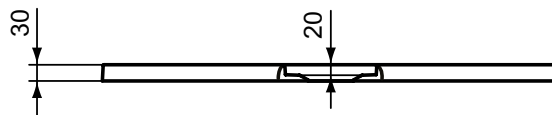

Ideal Standard

UltraFlatSilife

Artikel-Nr.: T5227FS

Quadrat-Brausewanne 900x900mm, bodeneben

Ultra Flat Si.life Quadrat-Brausewanne 900x900mm,
bodeneben

Farbe: FS - Quarzgrau

Technologie: Ideal Solid

Eigenschaften: .Rutschhemmende Oberfläche

Mehr Produktdetails:

Zulassungen: DIN EN 14527, DIN EN 251, DIN
EN 51097 Klasse C

Gewicht (kg): 28,60

Material: Ideal Solid

Designer: Palomba Serafini Associati

Höhe (mm): 30

Breite (mm): 900

Länge (mm): 900