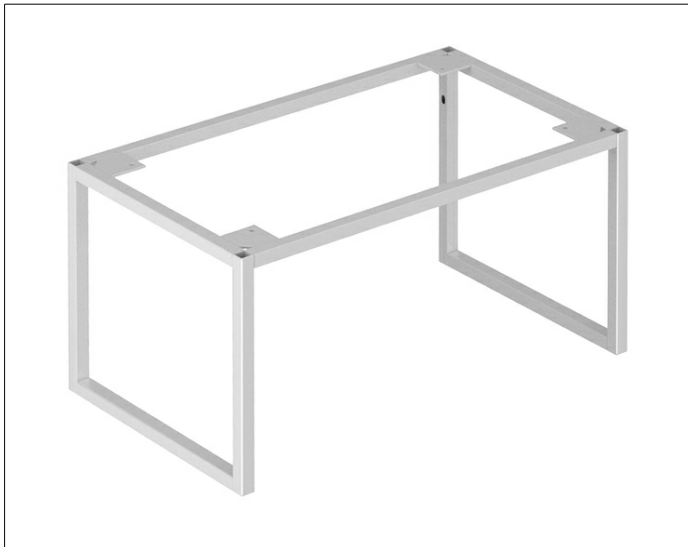

X-Line
33198110007 Bodengestell

PRODUKT

ZEICHNUNG

OBERFLÄCHE

anthrazit

ABMESSUNG

460 x 255 x 360 mm