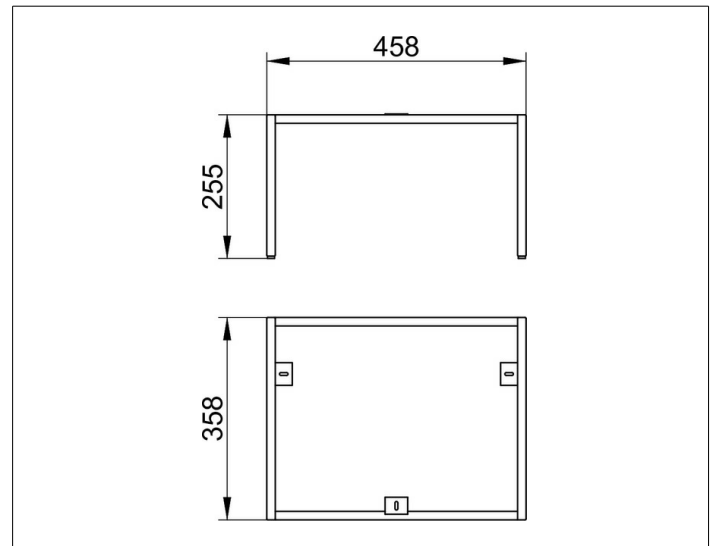

X-Line
33198110007 Bodengestell

PRODUKT

ZEICHNUNG

OBERFLÄCHE

anthrazit

ABMESSUNG

460 x 255 x 360 mm