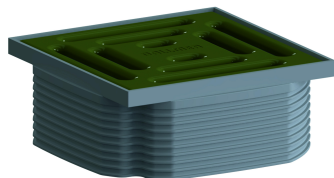

Aufsatz DalIDrain Pure, bronzegrün, 100 x 100 mm

Artikelnummer: 518095

GTIN: 4001636518095

Rabattgruppe: 6

Beschreibung:

Aufsatz DalIDrain Pure, bronzegrün, 100 x 100 mm

Aufsatz mit Edelstahlrost im Kunststoffrahmen, passend zu Ablaufgehäusen DalIDrain, Aufstockelement DalIDrain.

AUSFÜHRUNG

- Rost aus farbig matt lackiertem Edelstahl, Rahmen aus dunkelgrauem Kunststoff
- Mit Positionierhilfe seitenverstellbar +/- 2,5 mm
- Aufsatzverlängerung kürzbar für Bodenbeläge 10 – 36 mm (inkl. Kleber)

MATERIAL

Rost Edelstahl 1.4301, Belastungsklasse K 3 (300 kg); Aufsatzverlängerung und Rahmen aus ABS

Aufsatz DalIDrain Pure, bronzegrün, 100 x 100 mm