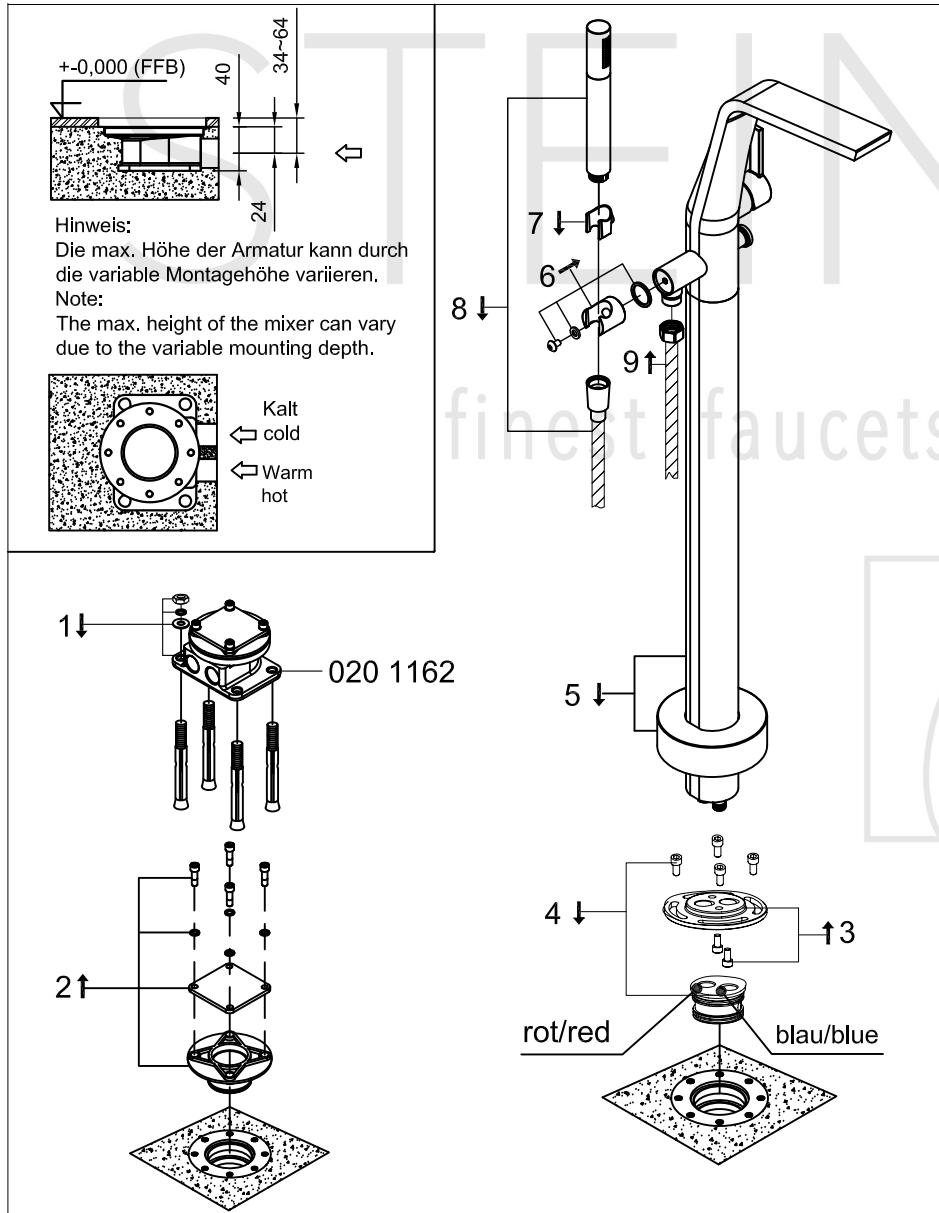

STEINBERG

Freistehende Wanne/Brause-Armatur

Art.Nr.260 1162 BN

Installation

Technische Zeichnung