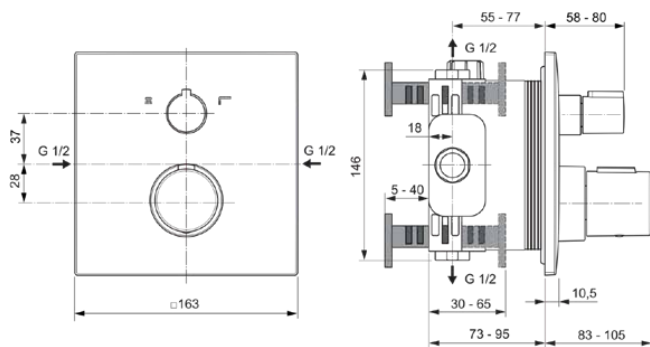

CERATHERM C100

A7522A5

Ceratherm C100 | Badearmatur UP Bausatz 2 163x83x163 mm in magnetic grey, Kit 1 required (A1000), 23.0 l/min (3 bar) | Thermostatfunktion, Wasser- & Energiesparend, Sicherheitssperre, PVD Technologie

Bild & Zeichnung

Allgemeine Informationen

Produktkategorie:	Badearmaturen
Produktart:	Badearmatur UP Bausatz 2
Marke:	Ideal Standard
Kollektion:	Ceratherm C100
Designer:	Ideal Standard
Colour:	A5 - Magnetic Grey
Oberflächenveredelung:	satın
Maximale Höhe (mm):	163
Maximale Breite (mm):	163
Ausladung (mm):	83 - 105
Befestigungsart:	Kit 1 benötigt
Empfohlenes Unterputz-Kit:	A1000
Nettogewicht (kg):	1.74
EAN Code:	4015413350495

Produktspezifikationen

Anzahl der Rosette(n):	1
Anzahl der Griffe:	1
Farbcode:	A5
Farbbeschreibung:	magnetic grey
Cool Body Technologie:	Nein
Absperrbare S-Anschlüsse:	Nein
Einstellbar Spülzeit:	Nein
Griffposition:	Vorderseite
Material:	Metall
Material der Rosette(n):	Kunststoff
Materialspezifikation:	Messing
Maximaler Durchfluss bei 3 bar (l/min):	23.0