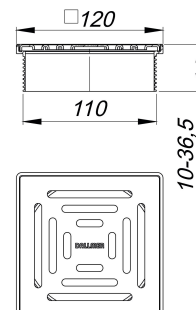

Aufsatz DalIDrain Select, 120 x 120 mm

Artikelnummer: 517296

GTIN: 4001636517296

Rabattgruppe: 6

Beschreibung:

Aufsatz DalIDrain Select, 120 x 120 mm

Aufsatz mit Edelstahlrost im Edelstahlrahmen, passend zu den Ablaufgehäusen und dem Aufstockelement DalIDrain.

AUSFÜHRUNG

- Rost und Rahmen aus Edelstahl
- Aufsatzverlängerung kürzbar für Bodenbeläge 10 – 36 mm (inkl. Kleber)

MATERIAL

Rost Edelstahl 1.4301, Belastungsklasse K 3 (300 kg); Aufsatzverlängerung ABS, Rahmen Edelstahl 1.4301

Mit Positionierhilfe seitenvestellbar +/- 9,5 mm.

Ersatzteile:

517036 DALLMER Bodenablauf DalIDrain Select,

517104 DALLMER Bodenablauf DalIDrain Select

517159 DALLMER Bodenablauf DalIDrain Select

517579 DALLMER Bodenablauf DalIDrain Select