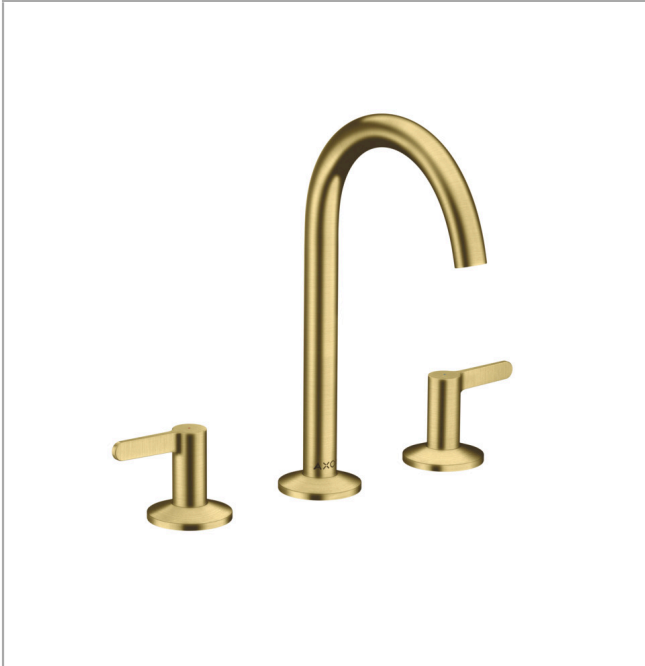

AXOR One

3-Loch Waschtischarmatur 170 mit Push-Open Ablaufgarnitur

Oberfläche: **Brushed Brass** Artikelnummer: **48050950**

Merkmale

- besteht aus: 3-Loch Waschtischarmatur, Ablaufgarnitur
- ComfortZone 170
- Ausladung: 140 mm
- Auslaufhöhe: 169 mm
- Griffvariante: Hebelgriff
- Schwenkbereich 120°
- Strahlart: Normalstrahl
- maximale Durchflussmenge bei 3 bar: 5 l/min
- Keramikventile heiß/kalt 90°
- für Durchlauferhitzer geeignet
- Push-Open Ablaufgarnitur G 1¼
- Material Ablaufventil: Metall
- Anschlussart: G ¾ Anschlussschläuche
- Anschlussgröße: DN15
- EU-Taxonomie: max. 6 l/min - wesentlicher Beitrag (SC) möglich
- DVGW_NW-6506DM0389
- PA-IX 38030/IO

Technologie

Zertifikate / Nachhaltigkeit

AXOR One
3-Loch Waschtischarmatur 170 mit Push-Open Ablaufgarnitur
 Oberfläche: **Brushed Brass** Artikelnummer: **48050950**

Produktabbildung

Maßzeichnung

Durchflussdiagramm