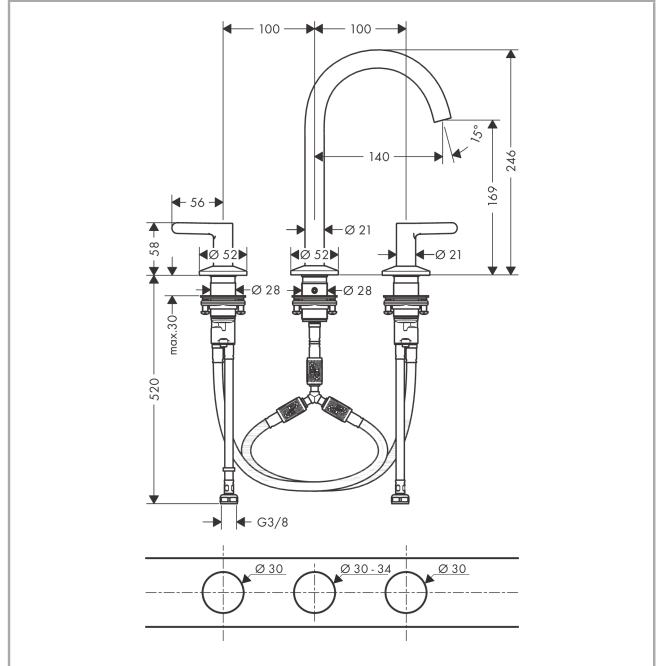

AXOR One

3-Loch Waschtischarmatur 170 mit Push-Open Ablaufgarnitur

Oberfläche: **Brushed Brass** Artikelnummer: **48050950**

Merkmale

- besteht aus: 3-Loch Waschtischarmatur, Ablaufgarnitur
- ComfortZone 170
- Ausladung: 140 mm
- Auslaufhöhe: 169 mm
- Griffvariante: Hebelgriff
- Schwenkbereich 120°
- Strahlart: Normalstrahl
- maximale Durchflussmenge bei 3 bar: 5 l/min
- Keramikventile heiß/kalt 90°
- für Durchlauferhitzer geeignet
- Push-Open Ablaufgarnitur G 1¼
- Material Ablaufventil: Metall
- Anschlussart: G ¾ Anschlussschläuche
- Anschlussgröße: DN15
- EU-Taxonomie: max. 6 l/min - wesentlicher Beitrag (SC) möglich
- DVGW_NW-6506DM0389
- PA-IX 38030/IO

Technologie

Zertifikate / Nachhaltigkeit

AXOR One
3-Loch Waschtischarmatur 170 mit Push-Open Ablaufgarnitur
 Oberfläche: **Brushed Brass** Artikelnummer: **48050950**

Produktabbildung

Maßzeichnung

Durchflussdiagramm