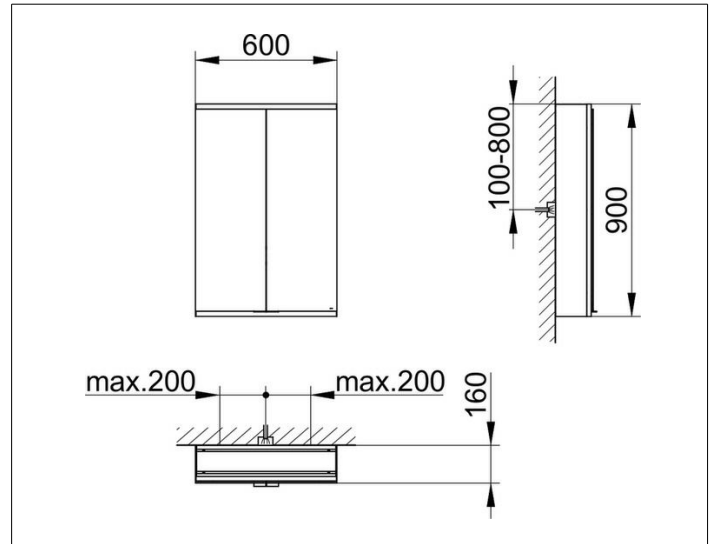

Royal Modular 2.0
800211061100000 Spiegelschrank

PRODUKT

ZEICHNUNG

EEK: C ,

OBERFLÄCHE

silber-eloxiert

ABMESSUNG

600 x 900 x 160 mm