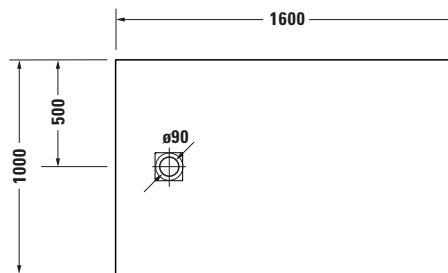

Duschwanne

Basis Angaben	
Langbezeichnung	Duravit Sustano Duschwanne 1600x1000 mm Weiß, Bodenbündig, Halbeinbau, Aufgesetzt, Material: Verbundwerkstoff, DuroCast Nature, Rechteckig – 720286730000000

Spezifikationen	
Form	Rechteckig
Farbe	
Farbwert	Weiß
Glanzgrad	Glänzend
Material	
Material	Verbundwerkstoff
Materialart	DuroCast Nature
Montage	
Einbauart	Bodenbündig / Halbeinbau / Aufgesetzt
Ablauf	
Position Ablauf	Seitlich

Lieferumfang	
Inkl. Ablaufabdeckung	✓
Technische Dokumentation	
Inkl. Montageanleitung	digital und gedruckt

Vermaßung	
Breite / Länge	1600 mm
Tiefe / Breite	1000 mm
Min. Höhe mit Füßen	0 mm
Max. Höhe mit Füßen	0 mm
Höhe mit Wannenträger	0 mm
Gefälle zum Ablauf	1°
Durchmesser Ablaufloch	90 mm

Logistik	
Artikelgewicht	26,5 kg

Passende Produkte	
Passende Artikel	
	Duschwannenablauf # 791290 Sustano
	Duschwannenablauf # 791291 Sustano
	Abdicht-Set # 792803000000000 Universal
	Wandprofil # 790126000000000 Universal

Weitere Informationen finden Sie hier

<https://pro.duravit.de/p/720286730000000>

Beschreibungstexte	
Ausschreibungstext	Duravit Sustano Duschwanne Weiß, Form: Rechteckig, Verbundwerkstoff, DuroCast Nature, Einbauart: Bodenbündig, Halbeinbau, Aufgesetzt, Position Ablauf: Seitlich, CE-Kennzeichen-1: EN 14527, EAN Nr.: 4063382919366, Artikelgewicht: 26,5 kg, Abmessungen (Breite / Länge x Tiefe / Breite x Höhe): 1600 x 1000 x 30 mm, Artikel Nr.: 720286730000000, Passende Artikel: Duschwannenablauf, Abdicht-Set, Wandprofil; Artikel Nr.: 791290, 791291, 792803, 790126, 791292