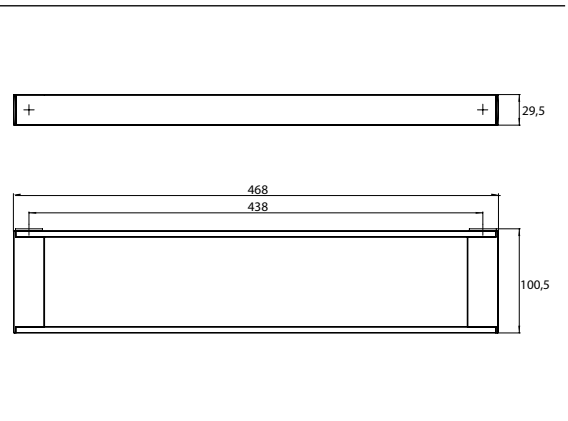

## PRODUKTINFORMATION

Reling, 468 mm chrom

Art.-Nr.1866 001 46