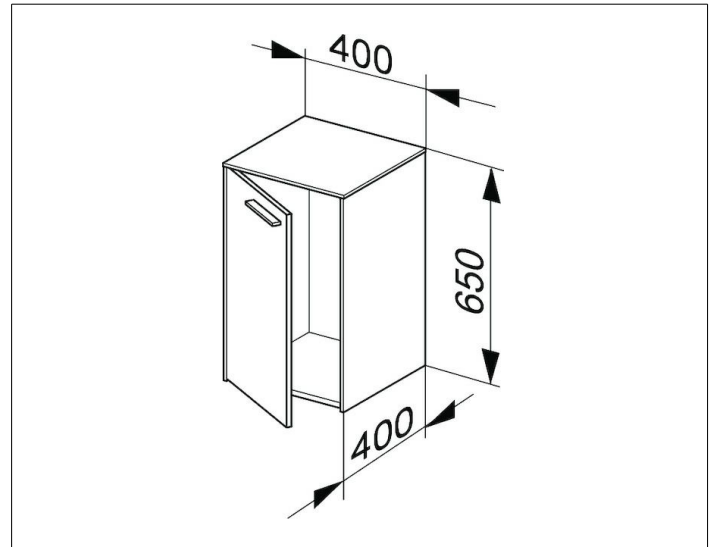

Royal 60  
32110210001 Unterschrank

**PRODUKT**

**ZEICHNUNG**

**OBERFLÄCHE**

weiß Hochglanz/weiß Hochglanz

**ABMESSUNG**

400 x 650 x 400 mm