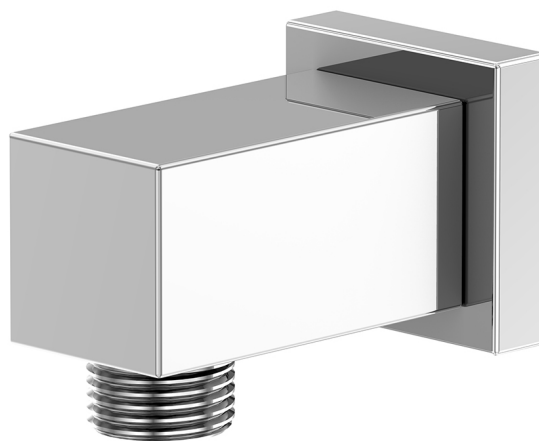

342 1660 Brauseanschlussbogen 1/2"

eigensicher gegen Rückfließen, chrom

PRODUKTBILD

342 1660 Brauseanschlussbogen 1/2"

eigensicher gegen Rückfließen, chrom

TECHNISCHE ZEICHNUNG

STEINBERG
