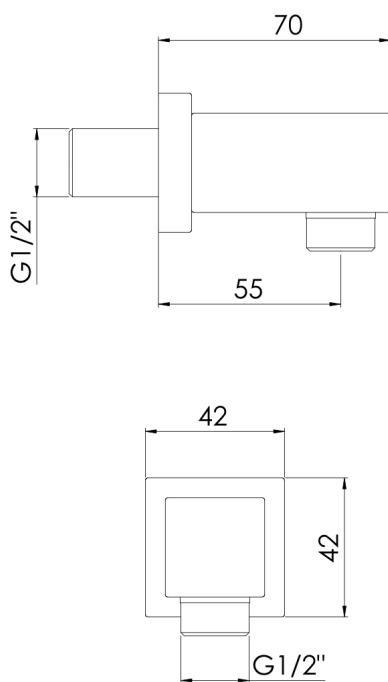

342 1660 Brauseanschlussbogen 1/2"

eigensicher gegen Rückfließen, chrom

PRODUKTBILD

342 1660 Brauseanschlussbogen 1/2"

eigensicher gegen Rückfließen, chrom

TECHNISCHE ZEICHNUNG

STEINBERG
