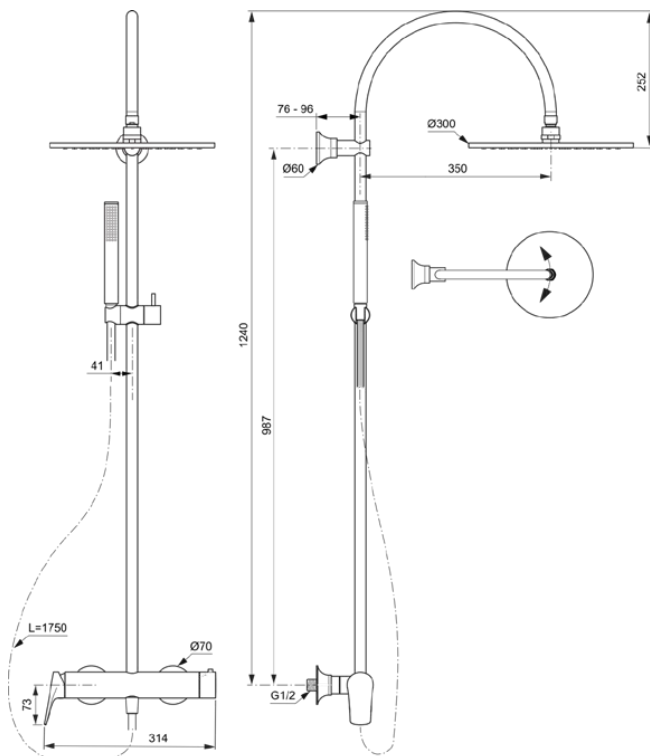

LDV

BD674A2

LDV | Duschsystem AP 314x576x1240 mm in brushed gold, 12.0 l/min (3 bar) | Click-Technologie, FirmaFlow, PVD Technologie

Bild & Zeichnung

Allgemeine Informationen

Produktkategorie:	Duschsysteme
Produktart:	Duschsystem AP
Marke:	Ideal Standard
Kollektion:	LDV
Designer:	Palomba Serafini Associati
Colour:	A2 - Brushed Gold
Oberflächenveredelung:	satin
Maximale Höhe (mm):	1240
Maximale Breite (mm):	314
Ausladung (mm):	576 - 596
Befestigungsart:	S-Anschluss
Nettogewicht (kg):	4,05
EAN Code:	3800861118817

Im Lieferumfang enthaltene Produkte

A5803A2:	IDEALRAIN Kopfbrause 300x58x300 mm in brushed gold, 12 l/min (3 bar)
BC774A2:	IDEALRAIN 1-Funktionshandbrause 25x25x198 mm in brushed gold, 8 l/min (3 bar)
BE175A2:	IDEALRAIN Brauseschlauch 1750 mm in brushed gold