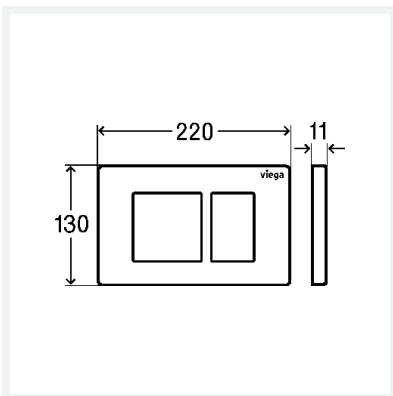

## Eigenschaften

Abdeckplatte	Edelstahl gebürstet
Druckstück	Edelstahl gebürstet
Gewicht	363 g
Volumen	2072 cm <sup>3</sup>