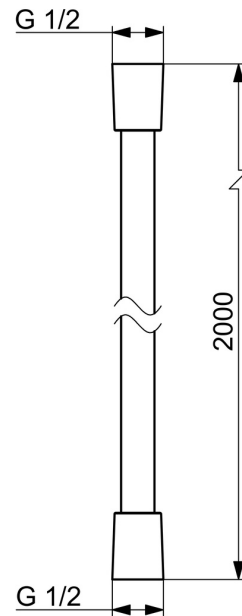

EAN: 4015474255050
static.hansa.com/04120273

- Gesundheit & Pflege, Zubehör
- Chrom
- Twist guard, Verdreherschutz für Brauseschlauch

Technische Daten

Technische Eigenschaften

Anschlussgröße	G1/2
Länge / Höhe	2000 mm
Werkstoff	Verbundwerkstoff